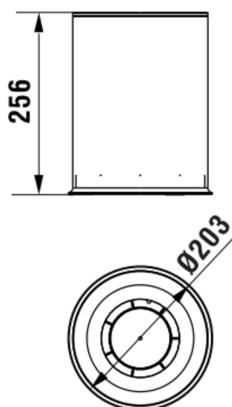

NIXIE

Afvalbak 5L

AFMETINGEN

Lengte	203 mm
Breedte	203 mm
Hoogte	256 mm

KLEUR EN AFWERKING

■ 450 Zwart mat

Netto gewicht / kg : 1,15

TECHNISCHE TEKENINGEN