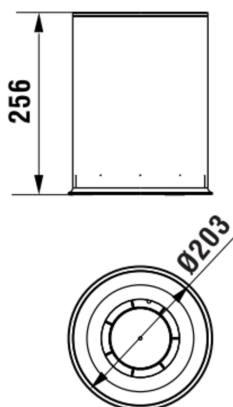

NIXIE

Poubelle 5L

DIMENSIONS

Longueur 203 mm

Largeur 203 mm

Hauteur 256 mm

COULEUR ET FINITION

■ 450 Noir mat

Poids net / kg : 1,15

DESSINS TECHNIQUES

NIXIE