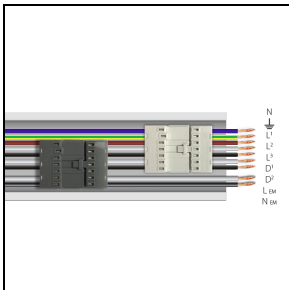

Product gegevens

ETIM Groep:	EG000027	ETIM Klasse:	EC0028g2
-------------	----------	--------------	----------

Algemene informatie

Lamphouder:	LED	Lichtbron:	LED
Nominale lichtstroom [lm]:	9762	Reële lichtstroom [lm]:	7821
Armatuur wattage [W]:	53 W	Specifieke lichtstroom [lm/W]:	148
CRI:	80	Kleurtemperatuur [K]:	4000
Kleur / Afwerking:	WH-RAL9003 / Wit RAL9003 / Glanzend	IP waarde:	IP40
Impact resistance / impact energy:	IK05 0.8J xx3	Beschermingsklasse:	I
Optiek:	A21/M - Asymmetrische gemiddelde	Nettogewicht [kg]:	2.6
Totale lengte [mm]:	1434	Totale breedte [mm]:	66
Totale hoogte [mm]:	66		

Fotometrische gegevens

Verplichte accessoires

RAIL-A TRY 9P DALI/EM

310934

RAIL-A TRY 9P DALI/EM - L 1435 mm
(inclusief 2 beugels en eindkappen)

WH-RAL9003 / Wit RAL9003

RAIL-M TRY 9P DALI/EM

310935

RAIL-M TRY 9P DALI/EM - L 1435 mm
(inclusief 2 beugels)

WH-RAL9003 / Wit RAL9003

310936

RAIL-M TRY 9P DALI/EM - L 2870 mm
(inclusief 4 beugels)

WH-RAL9003 / Wit RAL9003

310937

RAIL-M TRY 9P DALI/EM - L 4305 mm
(inclusief 6 beugels)