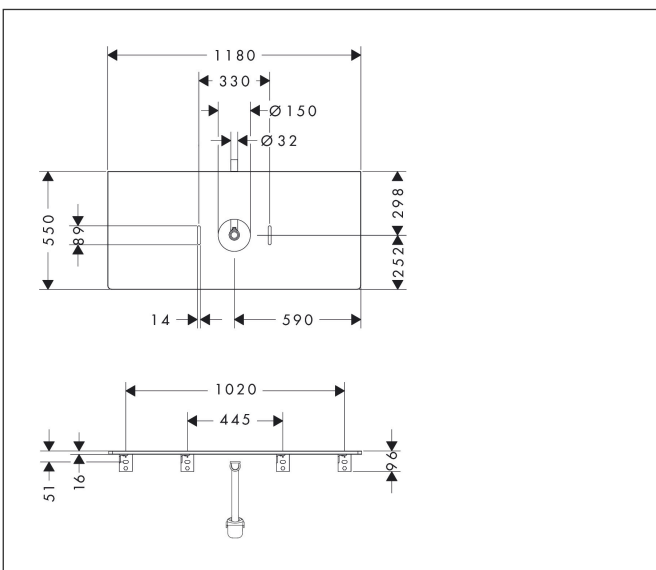

Merk	hansgrohe
Artikelnaam	<b>Xelu Q</b> console 1180/550 met uitsparing in het midden voor waskom zonder kraangat, High Gloss White
Art.nr.	54115910
Oppervlakte	Diamond Matt Grey
Netto prijs	392,38 EUR

## Maat tekeningen