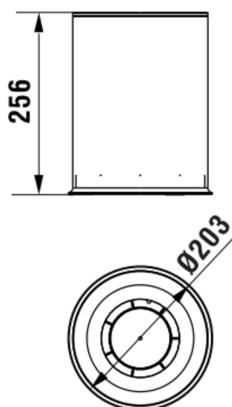

NIXIE

Afvalbak 5L

AFMETINGEN

Lengte	203 mm
Breedte	203 mm
Hoogte	256 mm

KLEUR EN AFWERKING

268 Wit mat

Netto gewicht / kg : 1,15

TECHNISCHE TEKENINGEN