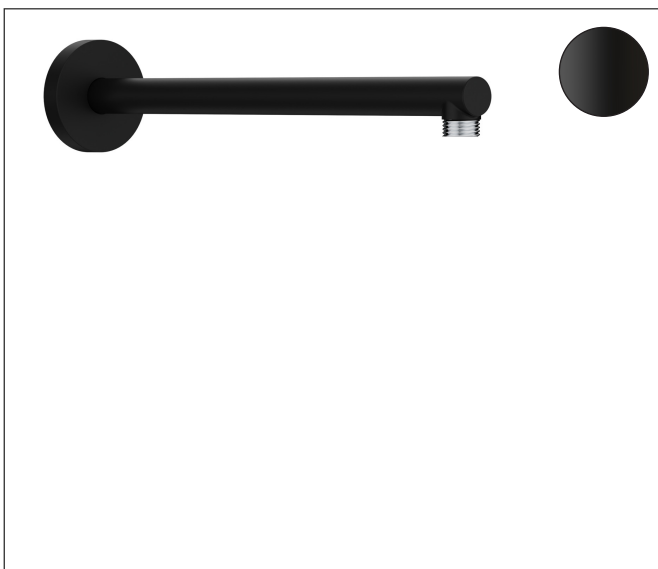

Artikelnaam	Douchearm S 39 cm
Art.nr.	24357670
Oppervlakte	mat zwart
Netto prijs	212,21 EUR

## Product foto

## Kenmerken

- lengte: 390 mm
- van messing/kunststof
- aansluiting: G1/2