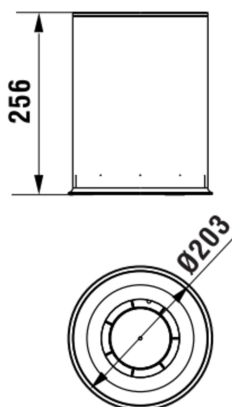

NIXIE

Poubelle 5L

DIMENSIONS

Longueur 203 mm

Largeur 203 mm

Hauteur 256 mm

COULEUR ET FINITION

 268 Blanc mat

Poids net / kg : 1,15

DESSINS TECHNIQUES

NIXIE