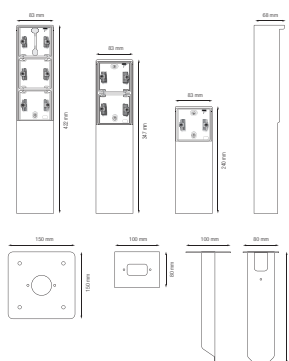

Borne de jardin étanche aux projections d'eau avec pointe, pour deux fonctions Niko Hydro, couleur noir

761-36820

4 ans de garantie

La borne de jardin peut accueillir deux fonctions Niko Hydro de votre choix. Elle a un degré de protection IP55 et est équipée d'une pointe qui doit être enfoncée directement dans le sol. Grâce à son design fonctionnel et élégant, la borne de jardin s'adapte parfaitement aux espaces extérieurs, comme les terrasses et les cuisines extérieures. De plus, l'ensemble est étanche aux projections d'eau, ce qui le rend extrêmement bien adapté à une utilisation dans les zones humides et les environnements exigeants. Veuillez noter que le cadre d'adaptation xxx-85000 doit être utilisé pour intégrer des fonctions de 45 x 45 mm, telles que des modules de données, des prises téléphoniques, des connexions audio et des prises TV/FM, dans la borne de jardin.

Données techniques

Borne de jardin étanche aux projections d'eau avec pointe, pour deux fonctions Niko Hydro, couleur noir.
Produit artisanal : de petites différences de forme peuvent se produire

- Fonction: – prise murale
 - broches de contact avec grande surface de surface sans support sur socle à serrer
- Nombre de mécanismes: 2
- Degré de protection: protection IP55 pour l'ensemble de la fonction et une boîte de montage étanche aux projections d'eau
- Résistance aux chocs: L'association d'un mécanisme Hydro et d'une boîte en saillie ou encastrée présente une résistance aux chocs de IK07 avec une température minimale de -25 °C et une température maximale de 55 °C
- Couleur: La matière première est colorée dans la masse, noir (RAL 9005)
- Dimensions (HxLxP): 347 x 83 x 68 mm
- Marquage: CE
- Matériau boîtier: acier inoxydable

niko

Dimensions

Schéma de câblage