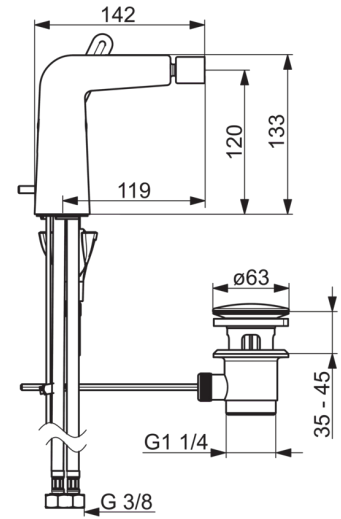

Reserveonderdelen

SP51983283

Naam	Code
01 Hendel	59914640
02 Binnendeel temperatuurhendel	59913762
03 Schroef, M5x8, SW2,5	59904755
04 Kap	59914638
05 Schroefring, M32x1, SW24	59913958
06 Binnenwerk, 2,5	59913914
07 Gewrichtstuk, M18.5x1	59913370
08 Mousseur, M18.5x1, TJ	59913366
09 Wasser	59913653
10 Bevestigingsschroeven, M8x1, L=130	59914474
11 Bevestigingsset	59914475
12 Flexibele aansluitingen, L=500, M8x1-G3/8 LH	59914467
N.I. Wastegarnituur	59911441
N.I. Trekstang	59913459