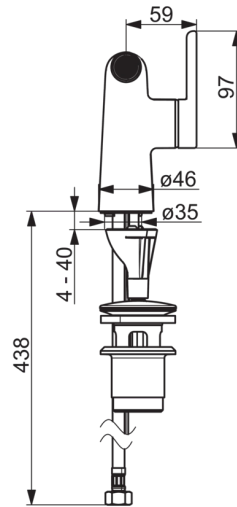

Reserveonderdelen

SP51983283

Naam	Code
01 Hendel	59914640
02 Binnendeel temperatuurhendel	59913762
03 Schroef, M5x8, SW2,5	59904755
04 Kap	59914638
05 Schroefring, M32x1, SW24	59913958
06 Binnenwerk, 2,5	59913914
07 Gewrichtstuk, M18.5x1	59913370
08 Mousseur, M18.5x1, TJ	59913366
09 Wasser	59913653
10 Bevestigingsschroeven, M8x1, L=130	59914474
11 Bevestigingsset	59914475
12 Flexibele aansluitingen, L=500, M8x1-G3/8 LH	59914467
N.I. Wastegarnituur	59911441
N.I. Trekstang	59913459