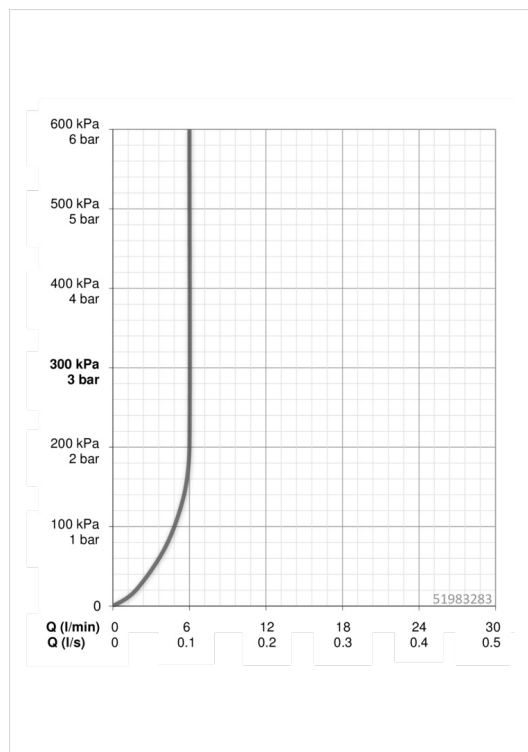

Typegoedkeuringen

ABP

P-IX (Prüfzeichen beantragt)