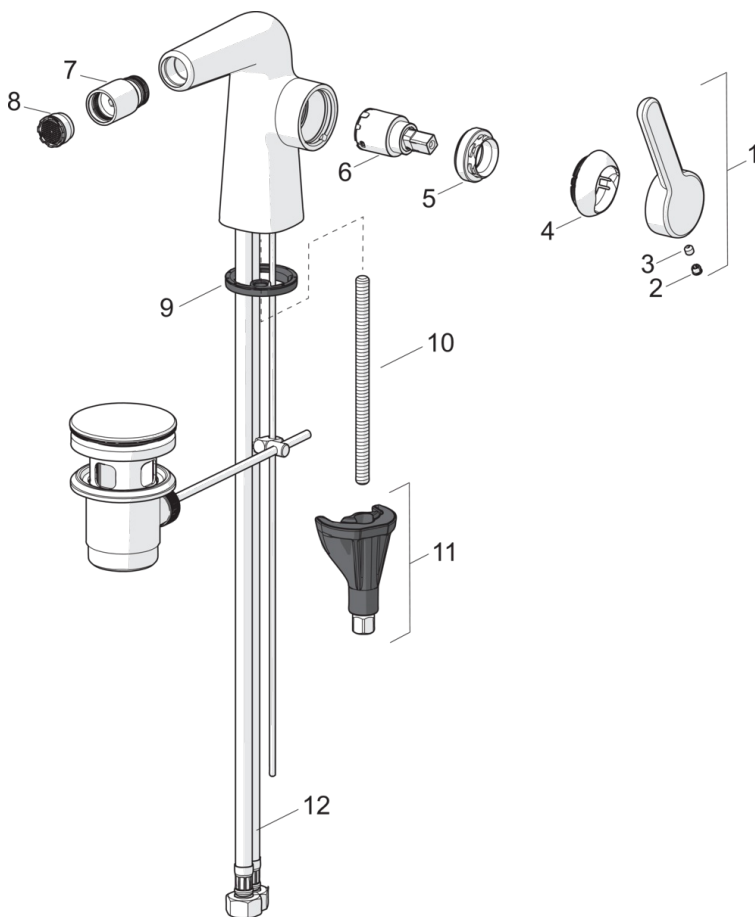

Reserveonderdelen

SP51983283

Naam	Code
01 Hendel	59914640
02 Binnendeel temperatuurhendel	59913762
03 Schroef, M5x8, SW2,5	59904755
04 Kap	59914638
05 Schroefring, M32x1, SW24	59913958
06 Binnenwerk, 2,5	59913914
07 Gewrichtstuk, M18.5x1	59913370
08 Mousseur, M18.5x1, TJ	59913366
09 Wasser	59913653
10 Bevestigingsschroeven, M8x1, L=130	59914474
11 Bevestigingsset	59914475
12 Flexibele aansluitingen, L=500, M8x1-G3/8 LH	59914467
N.I. Wastegarnituur	59911441
N.I. Trekstang	59913459