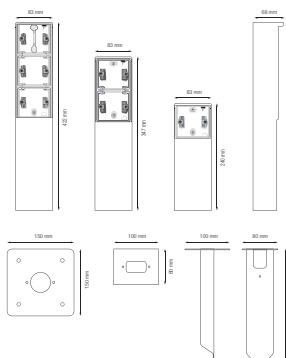

# Spuitwaterdichte tuinpaal met grondpin voor twee Niko Hydro functies, zwart

761-36820

4 jaar  
garantie

De tuinpaal kan twee Niko Hydro functies naar keuze bevatten. Hij heeft een IP55-beschermingsgraad en een pin die rechtstreeks in de grond moet worden gestopt. Door zijn functionele en knappe design is de tuinpaal perfect voor buiten, zoals op terrassen en in buitenkeukens. Het geheel is bovendien spuitwaterdicht en dus uitermate geschikt voor gebruik in vochtige ruimtes en veeleisende omgevingen. Houd er rekening mee dat het aanpaskader xxx-85000 gebruikt moet worden om 45 x 45 mm-functies, zoals datamodules, telefoon-, audio- en tv/FM-aansluitingen, in te bouwen.

## Technische gegevens

Spuitwaterdichte tuinpaal met grondpin voor twee Niko Hydro functies, zwart. Handgemaakt product: er kunnen zich kleine afwijkingen in vorm voordoen

- Functie: – wandcontactdoos
  - contactbussen met een groot contactoppervlak die niet op de sokkel steunen om te klemmen
- Aantal mechanismes: 2
- Beschermingsgraad: IP55 voor de samenstelling van een functie en spuitwaterdichte montagekader
- Slagvastheid: De combinatie van een Hydro mechanisme en een inbouw- of opbouwdoos heeft een slagweerstand van IK07 met een minimumtemperatuur van -25 °C en een maximumtemperatuur van 55 °C
- Kleur: De grondstof is in de massa zwart gekleurd (RAL 9005)
- Afmetingen (HxBxD): 347 x 83 x 68 mm
- Markering: CE
- Materiaal behuizing: roestv. staal

## Afmetingen

**niko**