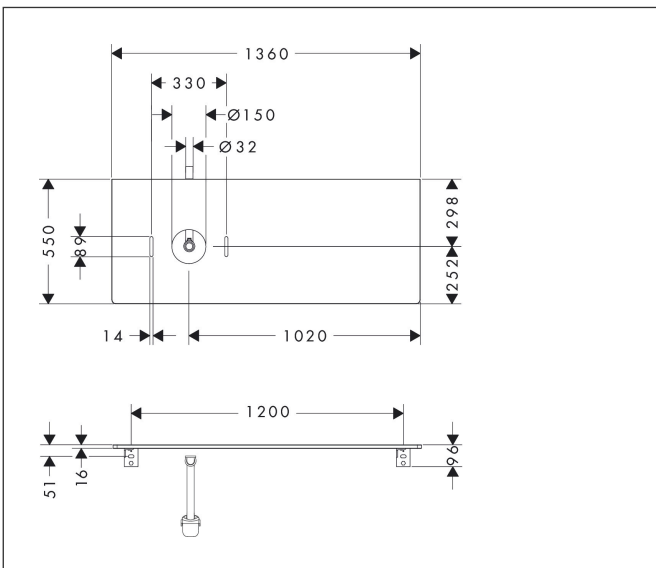

Merk	hansgrohe
Artikelnaam	Xelu Q console 1360/550 met uitsparing links voor waskom zonder kraangat, High Gloss White
Art.nr.	54116630
Oppervlakte	Dark Walnut
Netto prijs	423,60 EUR

Product foto

Kenmerken

- bestaat uit: console, ruimtebesparende sifon
- materiaal: 3-laags spaanplaat met hoge dichtheid
- oppervlaktemateriaal: laminaat (HPL)
- MoistureProof: duurzaam materiaal dat lang mooi blijft
- aantal wastafeluitsparingen: 1
- wastafeluitsparing: links
- kracht van het materiaal: 16 mm
- 1 ruimtebesparende sifon met waterafdichting 50 mm
- wandmontage
- met bevestigingsmateriaal
- met uitsparing voor waskom zonder kraangat
- waskom en badkamermeubel moeten apart besteld worden
- in combinatie met een hansgrohe kraan en Xuniva is het verlengde afvoergarnituur vereist (#56840000)
- console kan alleen samen met badmeubel voor console worden gemonteerd

Maat tekeningen

Technologie

Certificaat

Merk	hansgrohe
Artikelnaam	Xelu Q console 1360/550 met uitsparing links voor waskom zonder kraangat, High Gloss White
Art.nr.	54116630
Oppervlakte	Dark Walnut
Netto prijs	423,60 EUR