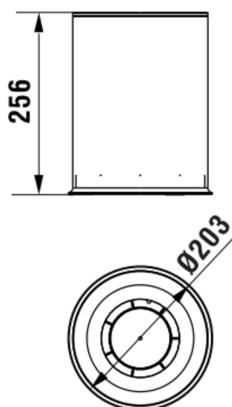

## DIMENSIONS

Longueur	203 mm
Largeur	203 mm
Hauteur	256 mm

## DESSINS TECHNIQUES

NIXIE