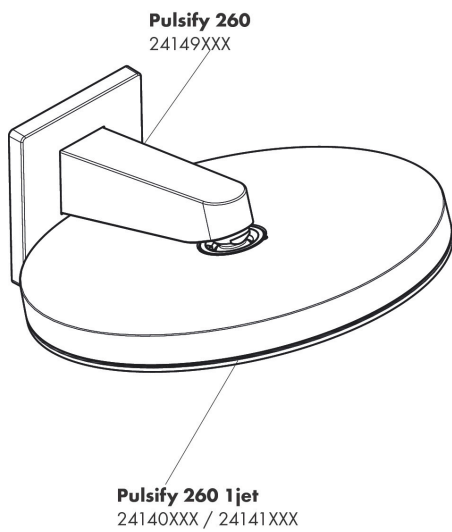

Merk hansgrohe
 Artikelnaam **Pulsify** Douchearm voor de hoofdouche 260
 Art.nr. 24149140
 Oppervlakte Brushed Bronze
 Netto prijs 148,08 EUR

Product foto

Kenmerken

- van kunststof muuraansluitbocht
- aansluiting: G $\frac{1}{2}$
- geschikt voor: hoofdouches tot 260 mm diameter
- Type: met G $\frac{1}{2}$ wartelmoer

Maat tekeningen

Merk	hansgrohe
Artikelnaam	Pulsify Douchearm voor de hoofddouche 260
Art.nr.	24149140
Oppervlakte	Brushed Bronze
Netto prijs	148,08 EUR

Installatievoorbeelden

i Afmetingen kunnen variëren vanwege keramische toleranties die verband houden met het productieproces.