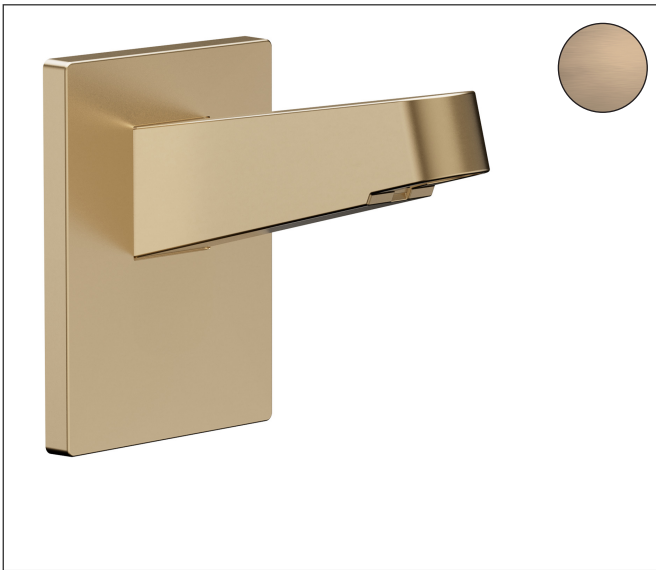

Merk hansgrohe
 Artikelnaam **Pulsify** Douchearm voor de hoofdouche 260
 Art.nr. 24149140
 Oppervlakte Brushed Bronze
 Netto prijs 148,08 EUR

Product foto

Kenmerken

- van kunststof muuraansluitbocht
- aansluiting: G $\frac{1}{2}$
- geschikt voor: hoofdouches tot 260 mm diameter
- Type: met G $\frac{1}{2}$ wartelmoer

Maat tekeningen

Merk	hansgrohe
Artikelnaam	Pulsify Douchearm voor de hoofddouche 260
Art.nr.	24149140
Oppervlakte	Brushed Bronze
Netto prijs	148,08 EUR

Installatievoorbeelden

i Afmetingen kunnen variëren vanwege keramische toleranties die verband houden met het productieproces.