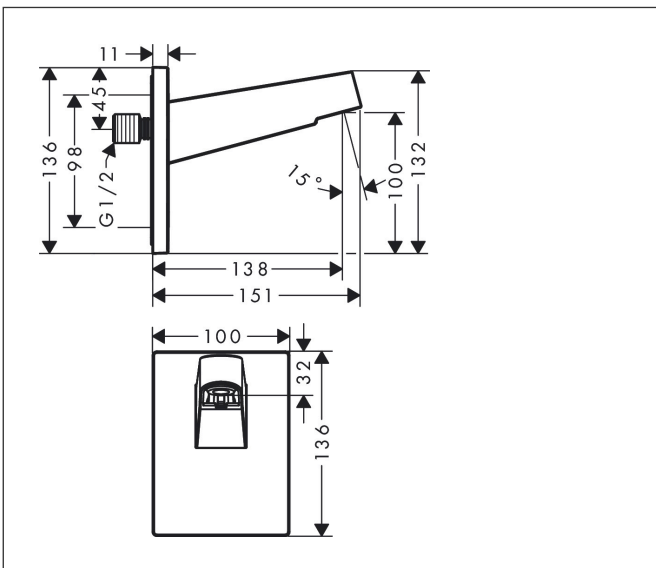

Merk hansgrohe
 Artikelnaam **Pulsify** Douchearm voor de hoofdouche 260
 Art.nr. 24149140
 Oppervlakte Brushed Bronze
 Netto prijs 148,08 EUR

Product foto

Kenmerken

- van kunststof muuraansluitbocht
- aansluiting: G $\frac{1}{2}$
- geschikt voor: hoofdouches tot 260 mm diameter
- Type: met G $\frac{1}{2}$ wartelmoer

Maat tekeningen

Merk	hansgrohe
Artikelnaam	Pulsify Douchearm voor de hoofddouche 260
Art.nr.	24149140
Oppervlakte	Brushed Bronze
Netto prijs	148,08 EUR

Installatievoorbeelden

i Afmetingen kunnen variëren vanwege keramische toleranties die verband houden met het productieproces.