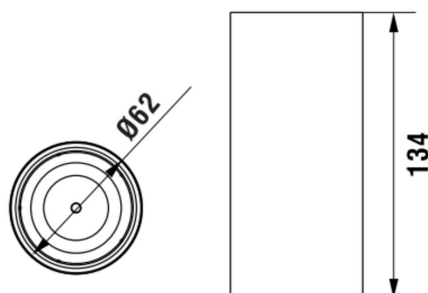

NIXIE

Tandenborstelhouder

AFMETINGEN

Lengte	62 mm
Breedte	62 mm
Hoogte	134 mm

KLEUR EN AFWERKING

■ 450 Zwart mat

Netto gewicht / kg : 0,29

TECHNISCHE TEKENINGEN