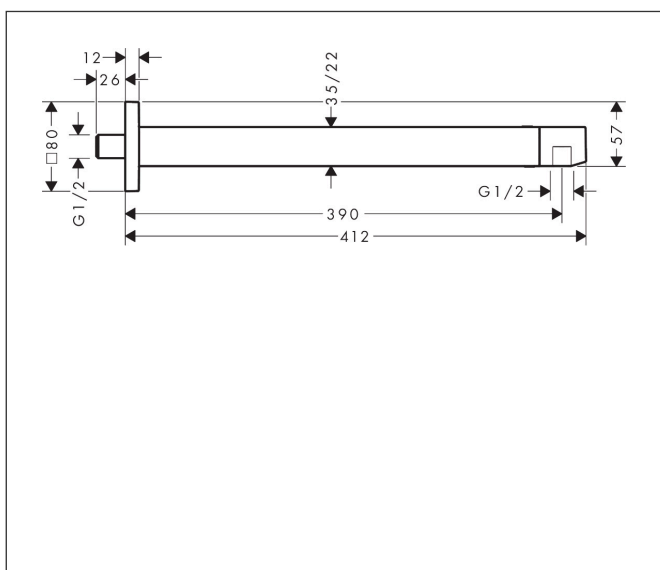

Artikelnaam douchearm E 39 cm
 Art.nr. 24337000
 Oppervlakte chrom
 Netto prijs 151,56 EUR

Product foto

Kenmerken

- lengte: 390 mm
- van messing/kunststof
- aansluiting: G 1/2

Maat tekeningen

Artikelnaam	douchearm E 39 cm
Art.nr.	24337000
Oppervlakte	chrom
Netto prijs	151,56 EUR

Explosietekening voor bouwjaar: >04/23

Artikelnaam	douchearm E 39 cm
Art.nr.	24337000
Oppervlakte	chrom
Netto prijs	151,56 EUR

Onderdelen voor bouwjaar: >04/23

Pos	Beschrijving	Art.nr.	Prijs
1	bevestigingsmateriaal	96179000	10,82
2	aansluiting G½	94690000	42,22
3	O-ring 12x2	98214000	3,12
4	O-ring 40x2	94689000	8,01
5	rozet	94691000	21,22
6	inbusschroef M4x8	97669000	3,12