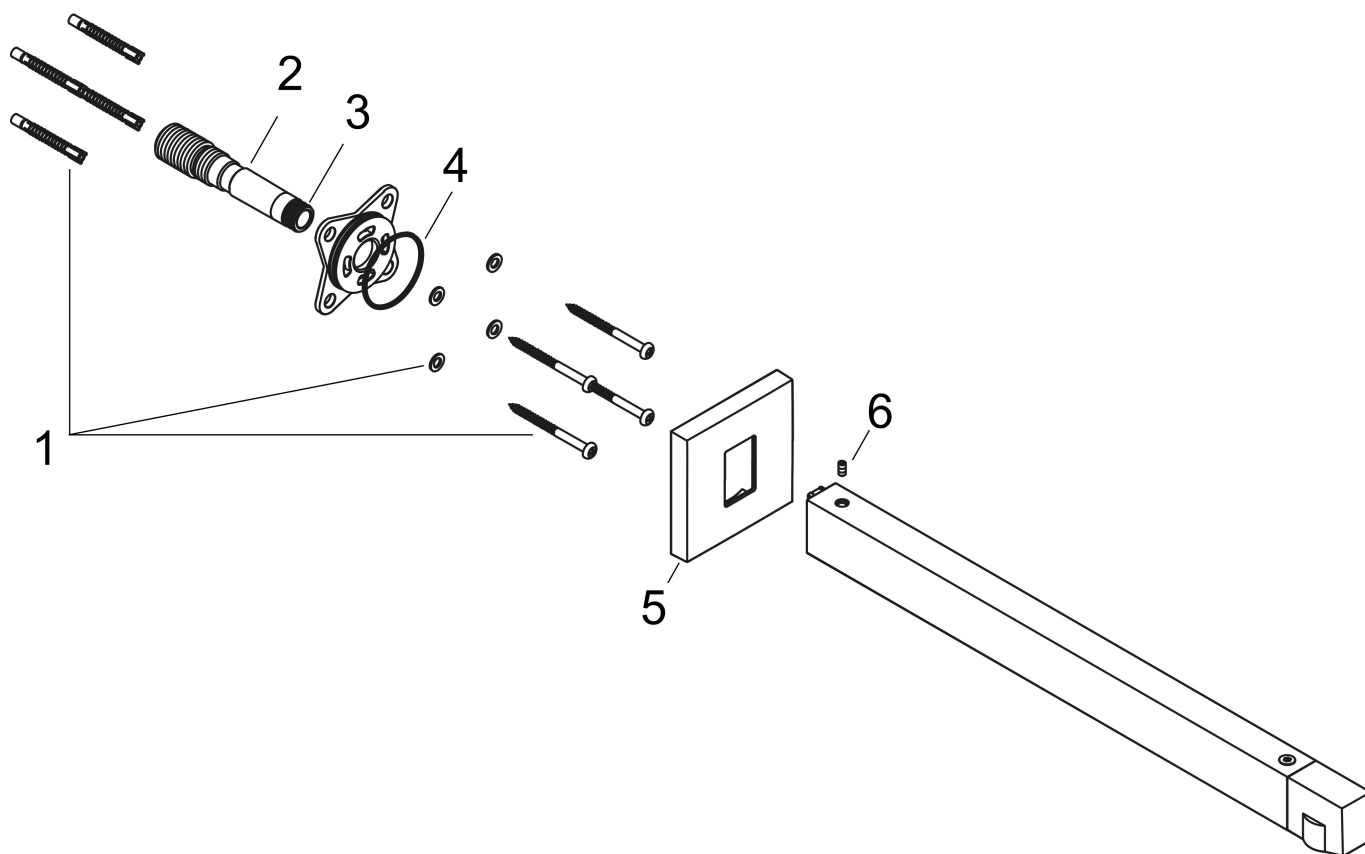

Artikelnaam douchearm E 39 cm
 Art.nr. 24337000
 Oppervlakte chrom
 Netto prijs 151,56 EUR

Product foto

Kenmerken

- lengte: 390 mm
- van messing/kunststof
- aansluiting: G 1/2

Maat tekeningen

Artikelnaam	douchearm E 39 cm
Art.nr.	24337000
Oppervlakte	chrom
Netto prijs	151,56 EUR

Explosietekening voor bouwjaar: >04/23

Artikelnaam	douchearm E 39 cm
Art.nr.	24337000
Oppervlakte	chrom
Netto prijs	151,56 EUR

Onderdelen voor bouwjaar: >04/23

Pos	Beschrijving	Art.nr.	Prijs
1	bevestigingsmateriaal	96179000	10,82
2	aansluiting G½	94690000	42,22
3	O-ring 12x2	98214000	3,12
4	O-ring 40x2	94689000	8,01
5	rozet	94691000	21,22
6	inbusschroef M4x8	97669000	3,12