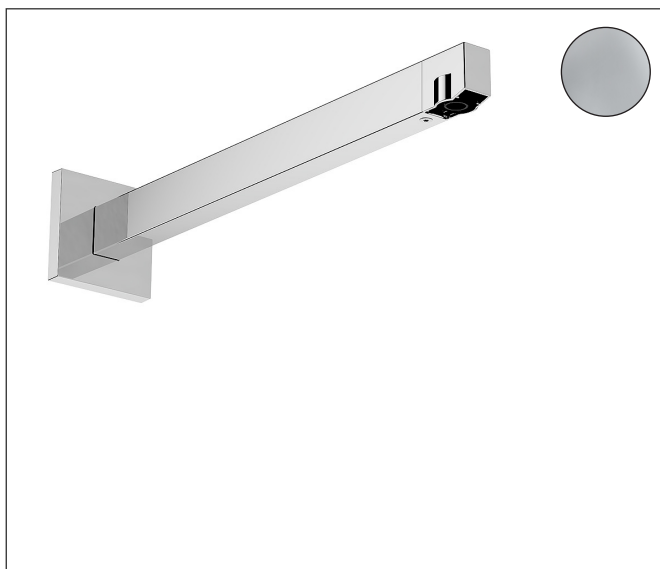

Artikelnaam douchearm E 39 cm
 Art.nr. 24337000
 Oppervlakte chrom
 Netto prijs 151,56 EUR

Product foto

Kenmerken

- lengte: 390 mm
- van messing/kunststof
- aansluiting: G 1/2

Maat tekeningen

Artikelnaam	douchearm E 39 cm
Art.nr.	24337000
Oppervlakte	chrom
Netto prijs	151,56 EUR

Explosietekening voor bouwjaar: >04/23

Artikelnaam	douchearm E 39 cm
Art.nr.	24337000
Oppervlakte	chrom
Netto prijs	151,56 EUR

Onderdelen voor bouwjaar: >04/23

Pos	Beschrijving	Art.nr.	Prijs
1	bevestigingsmateriaal	96179000	10,82
2	aansluiting G½	94690000	42,22
3	O-ring 12x2	98214000	3,12
4	O-ring 40x2	94689000	8,01
5	rozet	94691000	21,22
6	inbusschroef M4x8	97669000	3,12