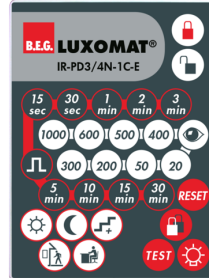

IR-PD3/4N-1C-E

Art.nr.: 93110

Afmetingen: 80 x 60 x 8 mm
Kleur: -
Accu: Lithium 3.0 V >0 mA

IR-PD-Mini

Art.nr.: 92159

Afmetingen: 57 x 35 x 7 mm
Kleur: -
Accu: Lithium 3.0 V >0 mA