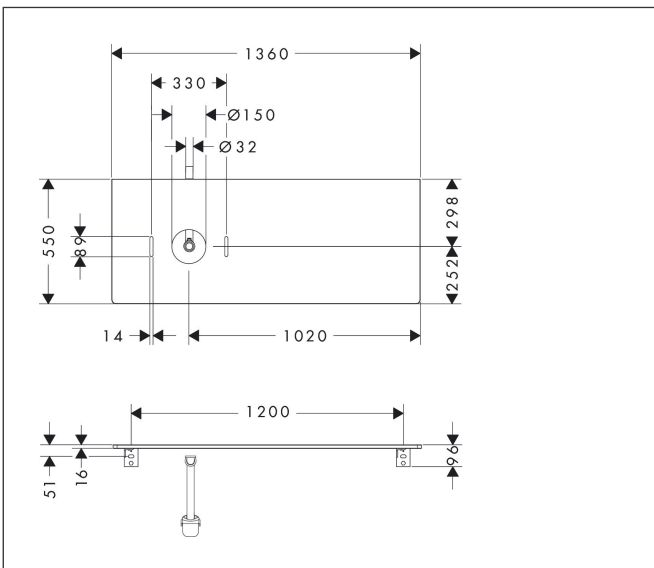

Merk	hansgrohe
Artikelnaam	Xelu Q console 1360/550 met uitsparing links voor waskom zonder kraangat, High Gloss White
Art.nr.	54116910
Oppervlakte	Diamond Matt Grey
Netto prijs	423,60 EUR

Product foto

Kenmerken

- bestaat uit: console, ruimtebesparende sifon
- materiaal: 3-laags spaanplaat met hoge dichtheid
- oppervlaktemateriaal: laminaat (HPL)
- SmoothSurface: glad en effen voor een geweldig gevoel
- AntiFingerprint: oplossing tegen vingerafdrukken
- MoistureProof: duurzaam materiaal dat lang mooi blijft
- aantal wastafeluitsparingen: 1
- wastafeluitsparing: links
- kracht van het materiaal: 16 mm
- 1 ruimtebesparende sifon met waterafdichting 50 mm
- wandmontage
- met bevestigingsmateriaal
- met uitsparing voor waskom zonder kraangat
- waskom en badkamermeubel moeten apart besteld worden
- in combinatie met een hansgrohe kraan en Xuniva is het verlengde afvoergarnituur vereist (#56840000)
- console kan alleen samen met badmeubel voor console worden gemonteerd

Maat tekeningen

Technologie

Certificaat

Merk	hansgrohe
Artikelnaam	Xelu Q console 1360/550 met uitsparing links voor waskom zonder kraangat, High Gloss White
Art.nr.	54116910
Oppervlakte	Diamond Matt Grey
Netto prijs	423,60 EUR