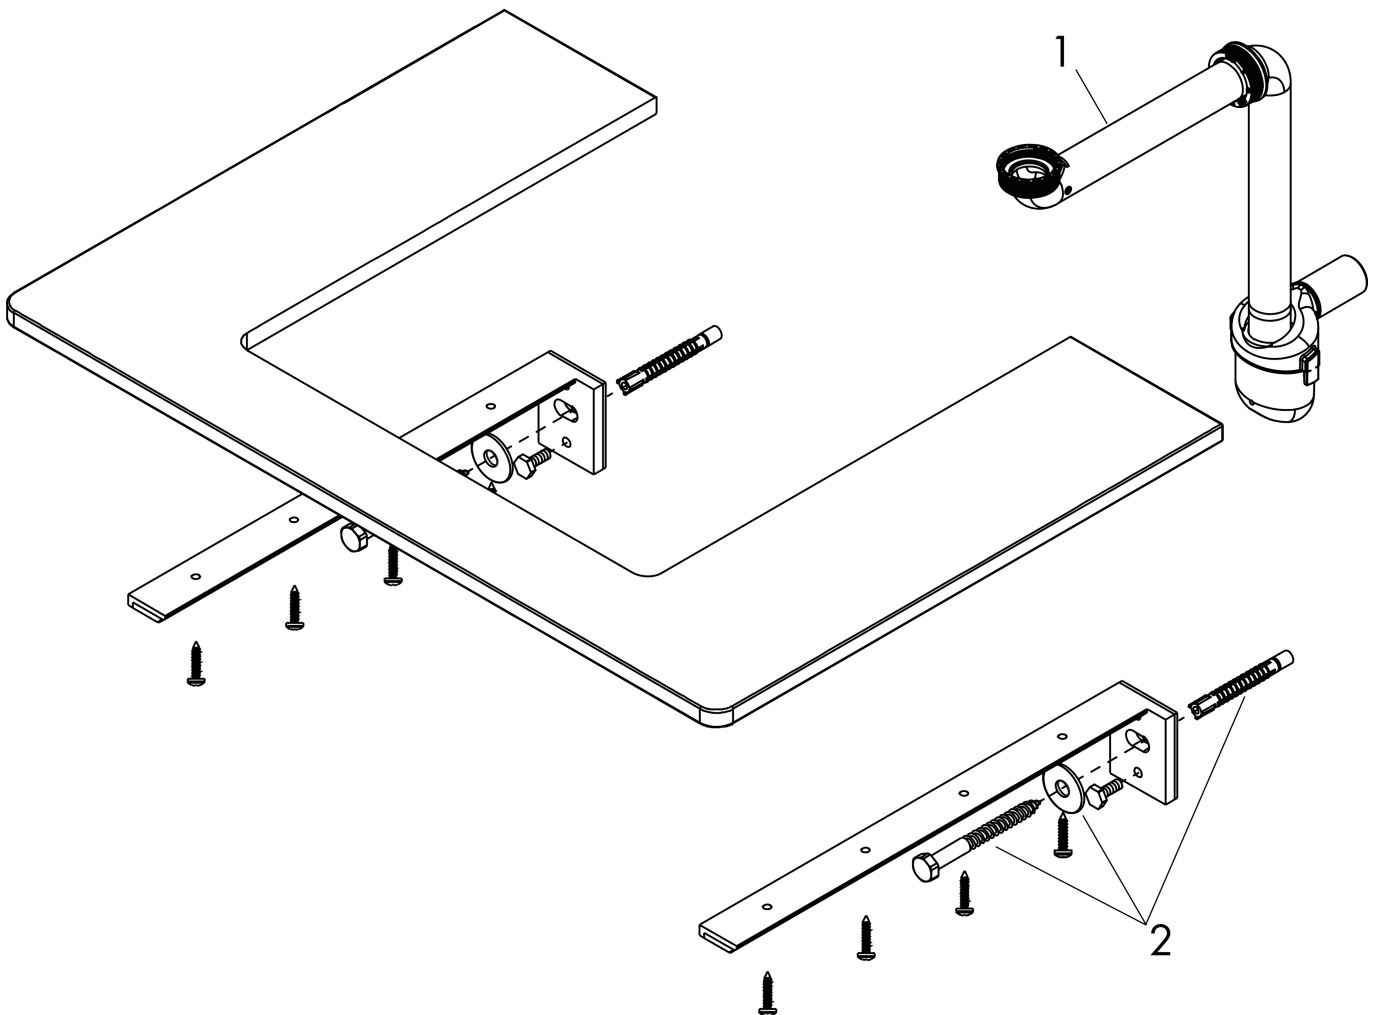

- bestaat uit: console, ruimtebesparende sifon
- materiaal: 3-laags spaanplaat met hoge dichtheid
- oppervlaktemateriaal: laminaat (HPL)
- SmoothSurface: glad en effen voor een geweldig gevoel
- AntiFingerprint: oplossing tegen vingerafdrukken
- MoistureProof: duurzaam materiaal dat lang mooi blijft
- aantal wastafeluitsparingen: 1
- wastafeluitsparing: links
- kracht van het materiaal: 16 mm
- 1 ruimtebesparende sifon met waterafdichting 50 mm
- wandmontage
- met bevestigingsmateriaal
- met uitsparing voor waskom zonder kraangat
- waskom en badkamermeubel moeten apart besteld worden
- in combinatie met een hansgrohe kraan en Xuniva is het verlengde afvoergarnituur vereist (#56840000)
- console kan alleen samen met badmeubel voor console worden gemonteerd

Maat tekeningen

Technologie

Certificaat

Merk	hansgrohe
Artikelnaam	Xelu Q console 1360/550 met uitsparing links voor waskom zonder kraangat, High Gloss White
Art.nr.	54116910
Oppervlakte	Diamond Matt Grey
Netto prijs	423,60 EUR

Merk	hansgrohe
Artikelnaam	Xelu Q console 1360/550 met uitsparing links voor waskom zonder kraangat, High Gloss White
Art.nr.	54116910
Oppervlakte	Diamond Matt Grey
Netto prijs	423,60 EUR

Explosietekening voor bouwjaar: >05/23