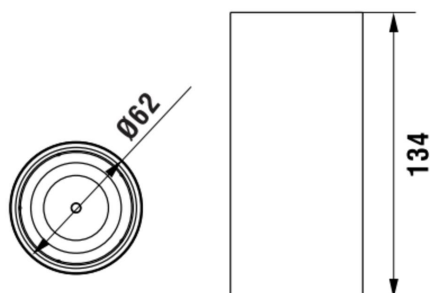

## DIMENSIONS

Longueur	62 mm
Largeur	62 mm
Hauteur	134 mm

## DESSINS TECHNIQUES

NIXIE