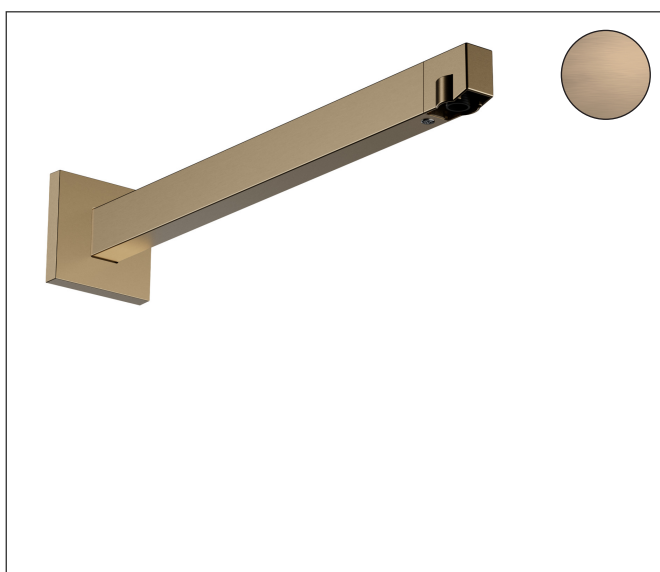

Artikelnaam           douchearm E 39 cm  
 Art.nr.                 24337140  
 Oppervlakte           Brushed Bronze  
 Netto prijs            227,35 EUR

## Product foto

## Kenmerken

- lengte: 390 mm
- van messing/kunststof
- aansluiting: G $\frac{1}{2}$

## Maat tekeningen

Artikelnaam	douchearm E 39 cm
Art.nr.	24337140
Oppervlakte	Brushed Bronze
Netto prijs	227,35 EUR