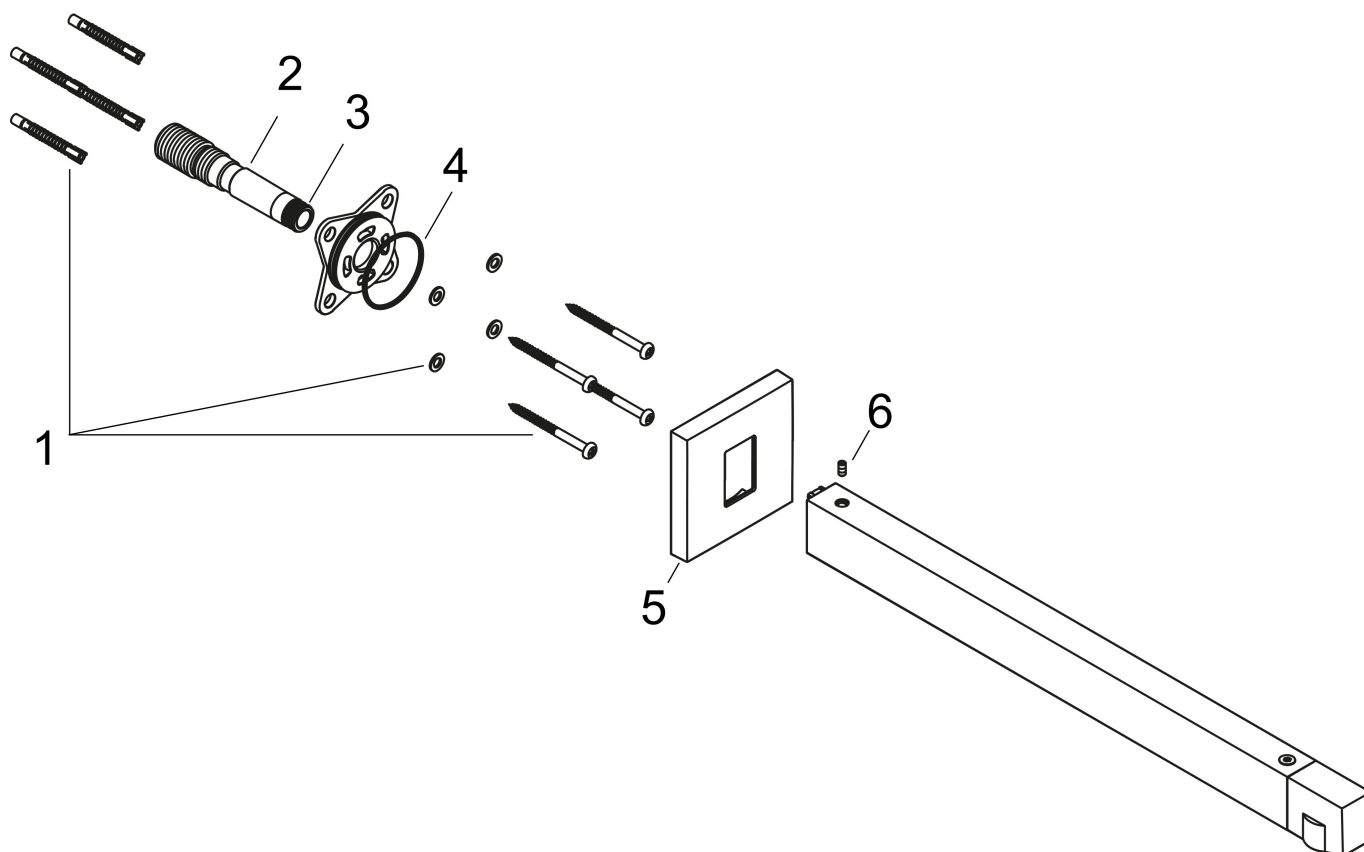

## Kenmerken

- lengte: 390 mm
- van messing/kunststof
- aansluiting: G $\frac{1}{2}$

## Maat tekeningen

Artikelnaam	douchearm E 39 cm
Art.nr.	24337140
Oppervlakte	Brushed Bronze
Netto prijs	227,35 EUR

## Explosietekening voor bouwjaar: >04/23

Artikelnaam	douchearm E 39 cm
Art.nr.	24337140
Oppervlakte	Brushed Bronze
Netto prijs	227,35 EUR

**Onderdelen voor bouwjaar: >04/23**

<b>Pos</b>	<b>Beschrijving</b>	<b>Art.nr.</b>	<b>Prijs</b>
1	bevestigingsmateriaal	96179000	10,82
2	aansluiting G½	94690000	42,22
3	O-ring 12x2	98214000	3,12
4	O-ring 40x2	94689000	8,01
5	rozet	94691140	31,82
6	inbusschroef M4x8	97669000	3,12