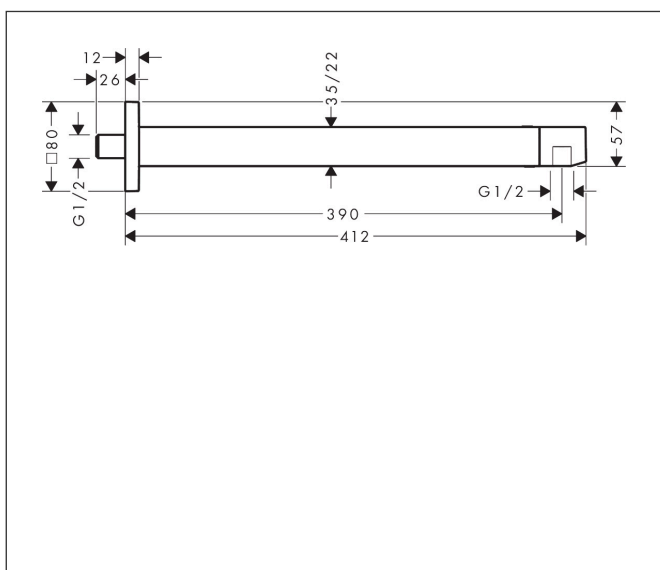

Artikelnaam           douchearm E 39 cm  
 Art.nr.                 24337140  
 Oppervlakte           Brushed Bronze  
 Netto prijs            227,35 EUR

## Kenmerken

- lengte: 390 mm
- van messing/kunststof
- aansluiting: G $\frac{1}{2}$

## Maat tekeningen

Artikelnaam	douchearm E 39 cm
Art.nr.	24337140
Oppervlakte	Brushed Bronze
Netto prijs	227,35 EUR

## Explosietekening voor bouwjaar: >04/23

Artikelnaam	douchearm E 39 cm
Art.nr.	24337140
Oppervlakte	Brushed Bronze
Netto prijs	227,35 EUR

**Onderdelen voor bouwjaar: >04/23**

<b>Pos</b>	<b>Beschrijving</b>	<b>Art.nr.</b>	<b>Prijs</b>
1	bevestigingsmateriaal	96179000	10,82
2	aansluiting G½	94690000	42,22
3	O-ring 12x2	98214000	3,12
4	O-ring 40x2	94689000	8,01
5	rozet	94691140	31,82
6	inbusschroef M4x8	97669000	3,12