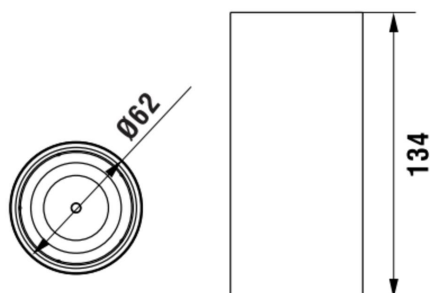

NIXIE

Tandenborstelhouder

AFMETINGEN

Lengte	62 mm
Breedte	62 mm
Hoogte	134 mm

KLEUR EN AFWERKING

268 Wit mat

Netto gewicht / kg : 0,29

TECHNISCHE TEKENINGEN