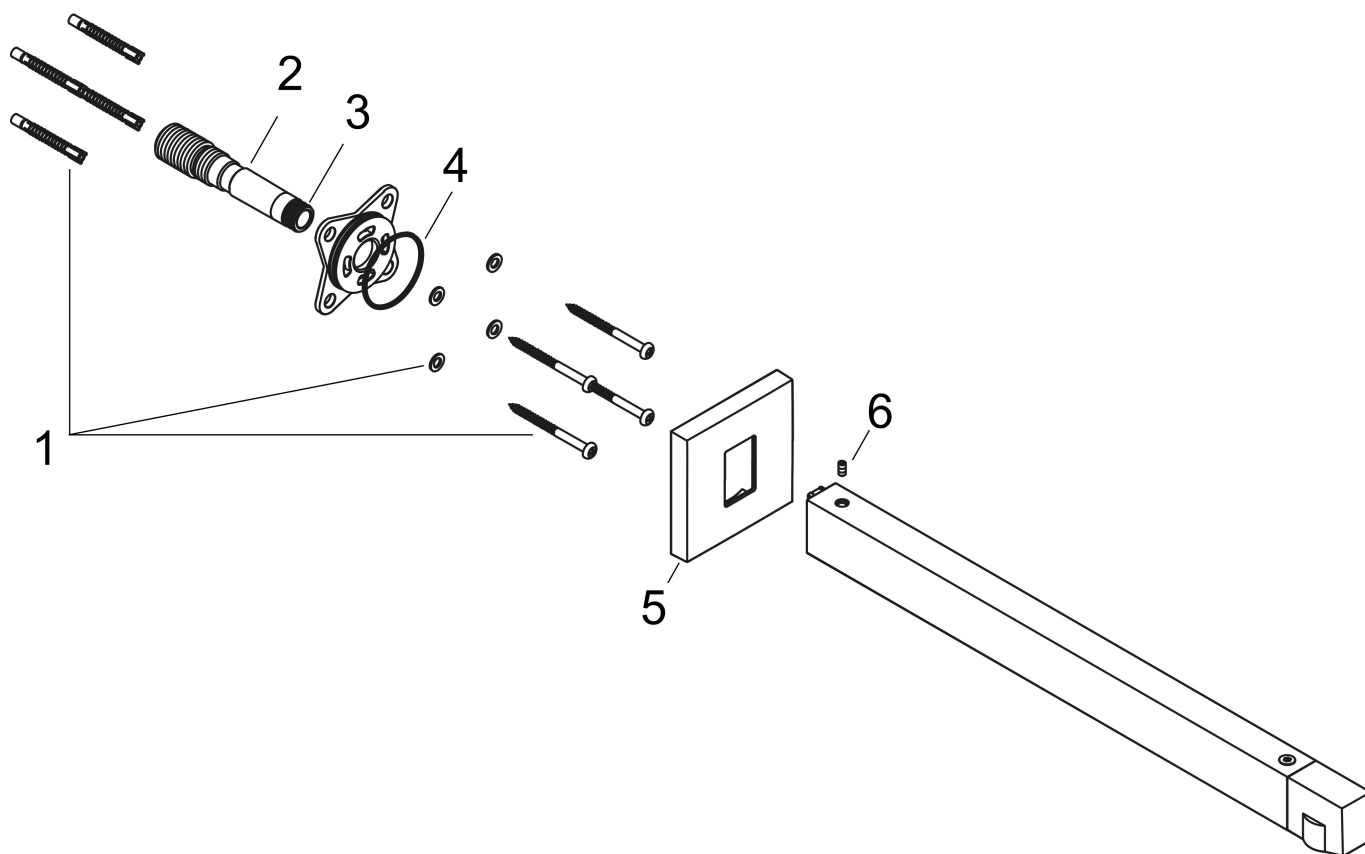

## Kenmerken

- lengte: 390 mm
- van messing/kunststof
- aansluiting: G 1/2

## Maat tekeningen

Artikelnaam	douchearm E 39 cm
Art.nr.	24337670
Oppervlakte	mat zwart
Netto prijs	212,21 EUR

## Explosietekening voor bouwjaar: >04/23

Artikelnaam           douchearm E 39 cm  
Art.nr.                 24337670  
Oppervlakte           mat zwart  
Netto prijs             212,21 EUR

**Onderdelen voor bouwjaar: >04/23**