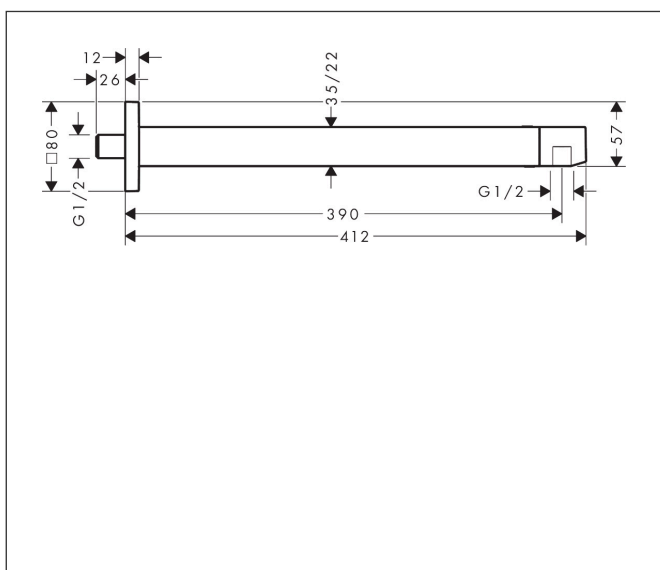

Artikelnaam           douchearm E 39 cm  
 Art.nr.                 24337670  
 Oppervlakte           mat zwart  
 Netto prijs             212,21 EUR

## Kenmerken

- lengte: 390 mm
- van messing/kunststof
- aansluiting: G 1/2

## Maat tekeningen

Artikelnaam	douchearm E 39 cm
Art.nr.	24337670
Oppervlakte	mat zwart
Netto prijs	212,21 EUR

## Explosietekening voor bouwjaar: >04/23

Artikelnaam           douchearm E 39 cm  
Art.nr.                 24337670  
Oppervlakte           mat zwart  
Netto prijs             212,21 EUR

**Onderdelen voor bouwjaar: >04/23**