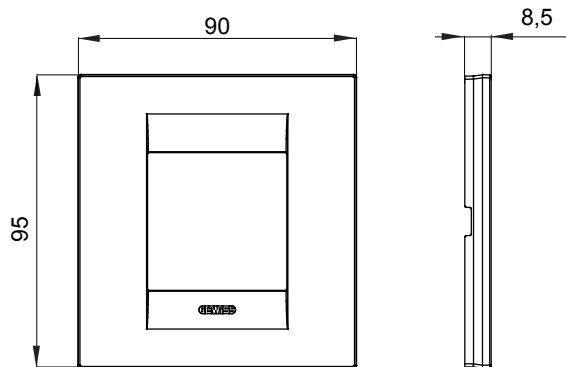

Serie van ChoruSmart huishoudelijke platen, gemaakt in een brede verscheidenheid aan vormen, kleuren, materialen en afwerkingen. Ze omvat vijf verschillende vormen (ONE, GEO, EGO, LUX, ICE en ICE Touch) voor rechthoekige dozen met een capaciteit tot 12 modules en drie verschillende vormen (ONE International, GEO International en LUX International) geschikt voor ronde/vierkante dozen, zowel enkelvoudig als gecombineerd in horizontale en verticale configuraties, met een capaciteit van 2 tot 2+2+2+2 modules. Alle platen van de ChoruSmart huishoudelijke serie gebruiken dezelfde steunen, zonder de behoefte aan aanvullende adapters. De serie omvat ook blanco platen, waterdichte IP55-platen en contourplaten.

Familie	GEO International	Omschrijving	2 modules
Kleur	Satijn wit	Materiaal	Technopolymeer
Afwerking	Dekkende afwerking	Voor ondersteuning codes	GW16821, GW16822, GW16823, GW16821N, GW16822N
Gloeidraadtest	650 °C	Thermodruk met kogel	70 °C
Standaard	EN 60669-1	Electrocod	0111

### DIMENSIONAL