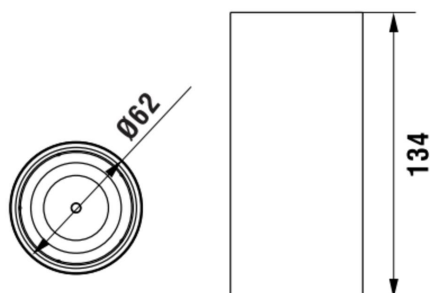

NIXIE

Porte-brosse à dents

DIMENSIONS

Longueur	62 mm
Largeur	62 mm
Hauteur	134 mm

COULEUR ET FINITION

268 Blanc mat

Poids net / kg : 0,29

DESSINS TECHNIQUES