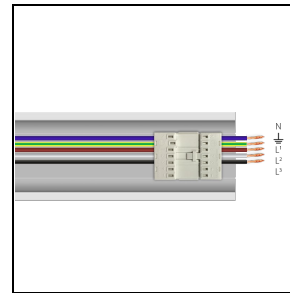

Fotometrische gegevens

Verplichte accessoires

RAIL-A TRY 5P

310554

RAIL-A TRY 5P - L 1435 mm (inclusief 2 beugels en eindkappen)

WH-RAL9003 / Wit RAL9003

RAIL-M TRY 5P

310555

RAIL-M TRY 5P - L 1435 mm (inclusief 2 beugels)

WH-RAL9003 / Wit RAL9003

310556

RAIL-M TRY 5P - L 2870 mm (inclusief 4 beugels)

WH-RAL9003 / Wit RAL9003

310557

RAIL-M TRY 5P - L 4305 mm (inclusief 6 beugels)