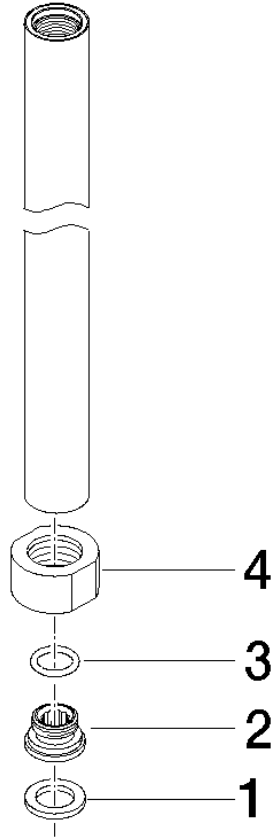

## Rohr 830 mm - Champagne (22kt Gold)

---

90 28 22 096 00

## Rohr 830 mm - Champagne (22kt Gold)

---

90 28 22 096 00

Rohr 830 mm - Champagne (22kt Gold)

---

90 28 22 096 00

### Ersatzteilstückliste

Nr.	Artikelnummer	Benennung	Verbaumenge	Lieferzeit
	90 14 20 002 00 90	Dichtung Vf 3110 18,5 x 12,0 x 2,0 mm -	4	2