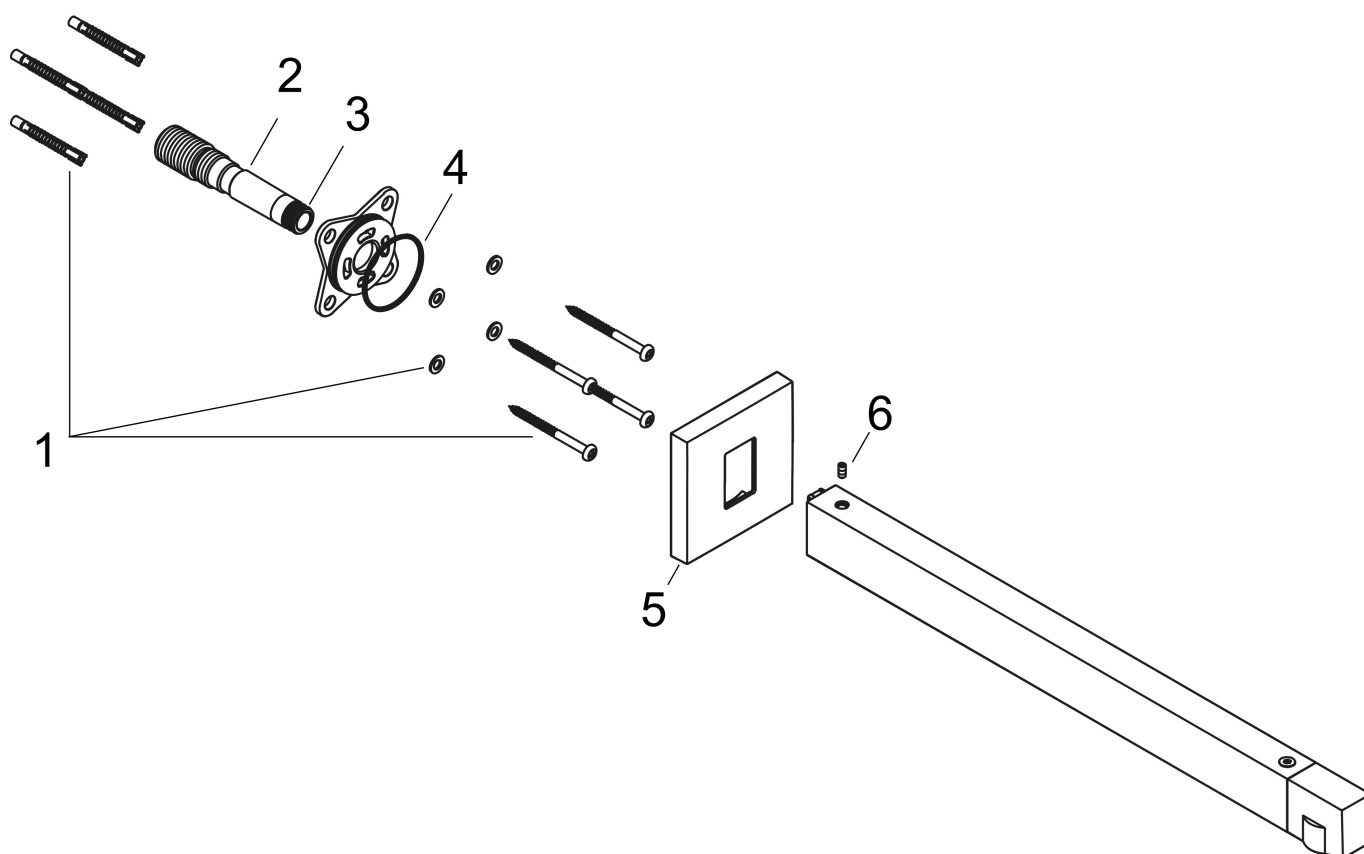

## Kenmerken

- lengte: 390 mm
- van messing/kunststof
- aansluiting: G $\frac{1}{2}$

## Maat tekeningen

Artikelnaam	douchearm E 39 cm
Art.nr.	24337700
Oppervlakte	mat wit
Netto prijs	212,21 EUR

## Explosietekening voor bouwjaar: >04/23

Artikelnaam	douchearm E 39 cm
Art.nr.	24337700
Oppervlakte	mat wit
Netto prijs	212,21 EUR

**Onderdelen voor bouwjaar: >04/23**

<b>Pos</b>	<b>Beschrijving</b>	<b>Art.nr.</b>	<b>Prijs</b>
1	bevestigingsmateriaal	96179000	10,82
2	aansluiting G½	94690000	42,22
3	O-ring 12x2	98214000	3,12
4	O-ring 40x2	94689000	8,01
5	rozet	94691700	31,82
6	inbusschroef M4x8	97669000	3,12