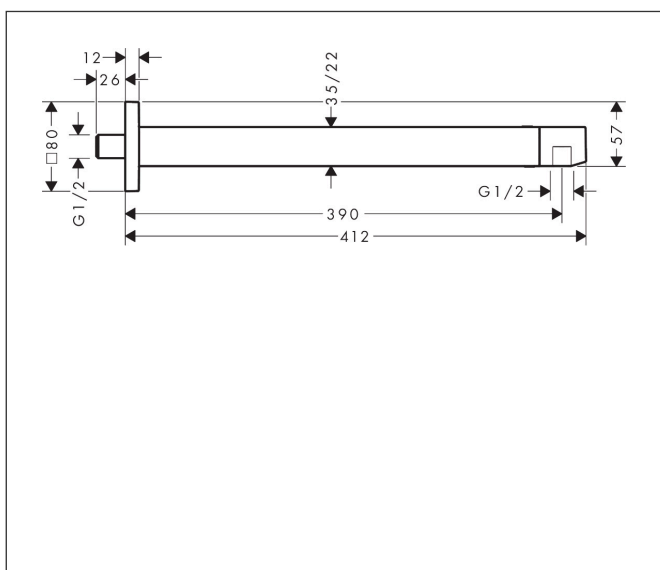

Artikelnaam           douchearm E 39 cm  
 Art.nr.                 24337700  
 Oppervlakte           mat wit  
 Netto prijs             212,21 EUR

## Kenmerken

- lengte: 390 mm
- van messing/kunststof
- aansluiting: G $\frac{1}{2}$

## Maat tekeningen

Artikelnaam	douchearm E 39 cm
Art.nr.	24337700
Oppervlakte	mat wit
Netto prijs	212,21 EUR

## Explosietekening voor bouwjaar: >04/23

Artikelnaam	douchearm E 39 cm
Art.nr.	24337700
Oppervlakte	mat wit
Netto prijs	212,21 EUR

**Onderdelen voor bouwjaar: >04/23**

<b>Pos</b>	<b>Beschrijving</b>	<b>Art.nr.</b>	<b>Prijs</b>
1	bevestigingsmateriaal	96179000	10,82
2	aansluiting G½	94690000	42,22
3	O-ring 12x2	98214000	3,12
4	O-ring 40x2	94689000	8,01
5	rozet	94691700	31,82
6	inbusschroef M4x8	97669000	3,12