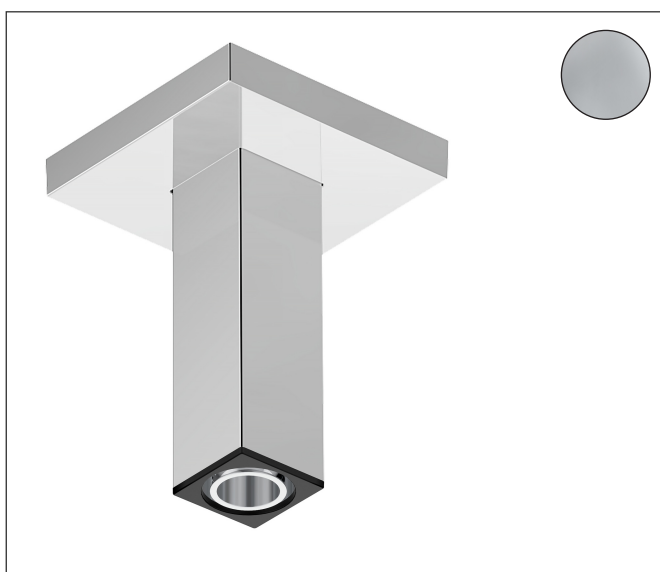

Artikelnaam plafondaansluiting E 10 cm
 Art.nr. 24338000
 Oppervlakte chrom
 Netto prijs 120,13 EUR

Product foto

Kenmerken

- lengte: 100 mm
- van messing/kunststof
- aansluiting: G $\frac{1}{2}$
- plafondaansluiting niet te verlengen, plafondaansluiting niet in te korten