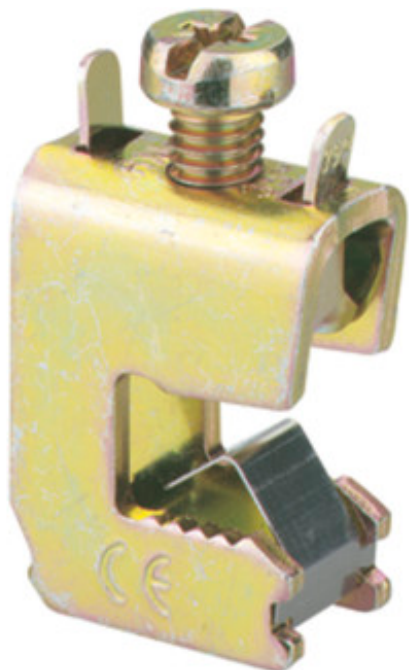

RAIL KLEM

SKL 135

SKL 135

rail klem

Artikelnummer: 07513501

Railklem, voor railkoper 12/20/25/30 x 10 mm

voor CU-leidingen 1x(4-35)re/rm/rf, vlakband koper 3 x 9 x 0,08 mm, 6 x 9 x 0.8 mm

Technische gegevens