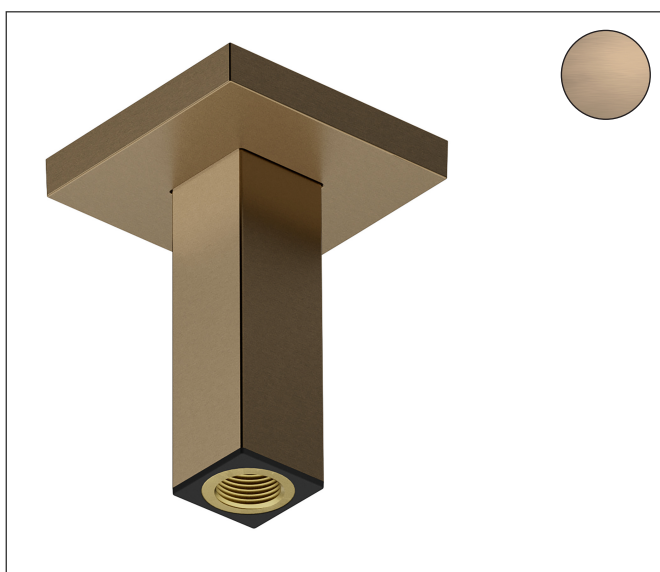

Artikelnaam           plafondaansluiting E 10 cm  
 Art.nr.                 24338140  
 Oppervlakte           Brushed Bronze  
 Netto prijs             180,20 EUR

## Product foto

## Kenmerken

- lengte: 100 mm
- van messing/kunststof
- aansluiting: G $\frac{1}{2}$
- plafondaansluiting niet te verlengen, plafondaansluiting niet in te korten