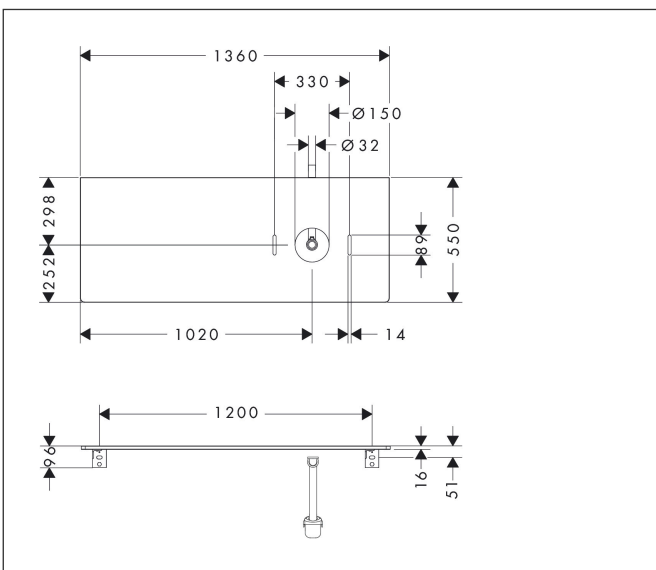

Merk	hansgrohe
Artikelnaam	<b>Xelu Q</b> console 1360/550 met uitsparing rechts voor waskom zonder kraangat, High Gloss White
Art.nr.	54117630
Oppervlakte	Dark Walnut
Netto prijs	423,60 EUR

## Kenmerken

- bestaat uit: console, ruimtebesparende sifon
- materiaal: 3-laags spaanplaat met hoge dichtheid
- oppervlaktemateriaal: laminaat (HPL)
- MoistureProof: duurzaam materiaal dat lang mooi blijft
- aantal wastafeluitsparingen: 1
- wastafeluitsparing: rechts
- kracht van het materiaal: 16 mm
- 1 ruimtebesparende sifon met waterafdichting 50 mm
- wandmontage
- met bevestigingsmateriaal
- met uitsparing voor waskom zonder kraangat
- waskom en badkamermeubel moeten apart besteld worden
- in combinatie met een hansgrohe kraan en Xuniva is het verlengde afvoergarnituur vereist (#56840000)
- console kan alleen samen met badmeubel voor console worden gemonteerd

## Maat tekeningen