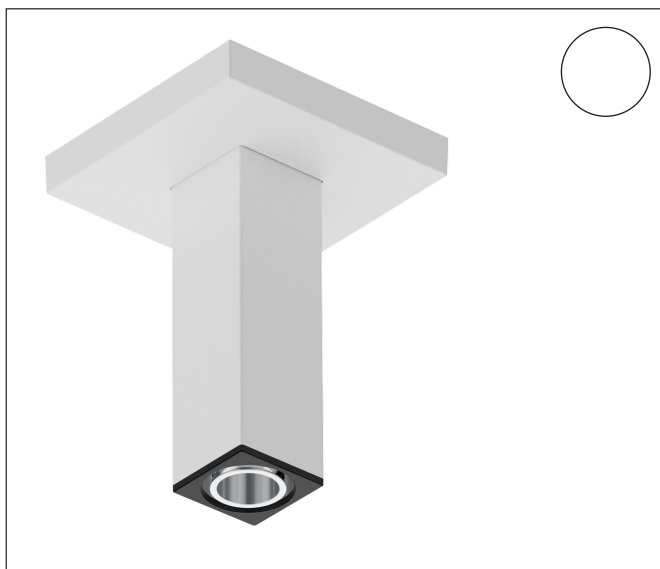

Artikelnaam plafondaansluiting E 10 cm
 Art.nr. 24338700
 Oppervlakte mat wit
 Netto prijs 168,20 EUR

Product foto

Kenmerken

- lengte: 100 mm
- van messing/kunststof
- aansluiting: G $\frac{1}{2}$
- plafondaansluiting niet te verlengen, plafondaansluiting niet in te korten