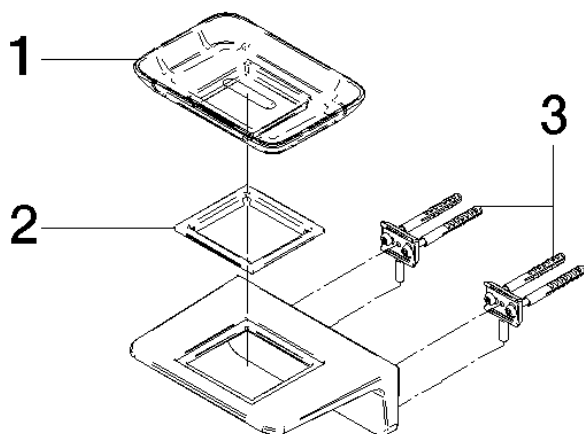

83 410 976 Produktversion ab 01.04.2024

- Stichmaß 90 mm
- Breite 140 mm
- Höhe: 67 mm
- Ausladung 103 mm
- Glas aus Kristallglas, matt

	Chrom gebürstet	83 410 976-93
	Chrom	83 410 976-00
	Platin gebürstet	83 410 976-06
	Dark Chrome	83 410 976-19
	Light Gold gebürstet (PVD)	83 410 976-27
	Gold gebürstet (PVD)	83 410 976-37
	Dark Platinum gebürstet	83 410 976-99

83 410 976 Produktversion ab 01.04.2024

mm [inches]

83 410 976 Produktversion ab 01.04.2024

Ersatzteile für die  
anderen  
Oberflächenvarianten  
finden Sie hier:  
Chrom

### Ersatzteilstückliste

Nr.	Artikelnummer	Benennung	Verbaumenge	Lieferzeit
2	90 14 15 074 00 90	Einsatz rechteckig -	1,00	2
1	90 90 01 096 00 90	Seifenschale , matt -	1,00	2
3	90 30 30 242 00 90	Befestigungssatz -	2,00	2