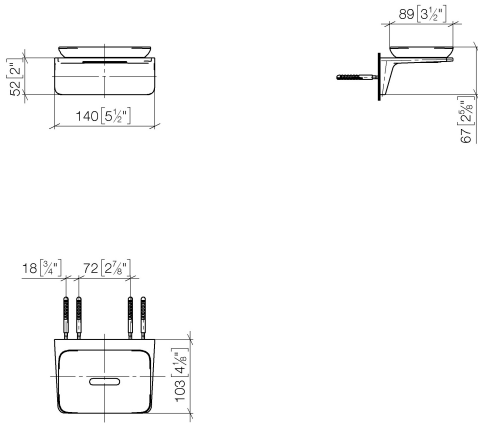

83 410 976 Produktversion ab 01.04.2024

- Stichmaß 90 mm
- Breite 140 mm
- Höhe: 67 mm
- Ausladung 103 mm
- Glas aus Kristallglas, matt

	Chrom gebürstet	83 410 976-93
	Chrom	83 410 976-00
	Platin gebürstet	83 410 976-06
	Dark Chrome	83 410 976-19
	Light Gold gebürstet (PVD)	83 410 976-27
	Gold gebürstet (PVD)	83 410 976-37
	Dark Platinum gebürstet	83 410 976-99

83 410 976 Produktversion ab 01.04.2024

mm [inches]

83 410 976 Produktversion ab 01.04.2024

Ersatzteile für die  
anderen  
Oberflächenvarianten  
finden Sie hier:  
Chrom

### Ersatzteilstückliste

Nr.	Artikelnummer	Benennung	Verbaumenge	Lieferzeit
2	90 14 15 074 00 90	Einsatz rechteckig -	1,00	2
1	90 90 01 096 00 90	Seifenschale , matt -	1,00	2
3	90 30 30 242 00 90	Befestigungssatz -	2,00	2