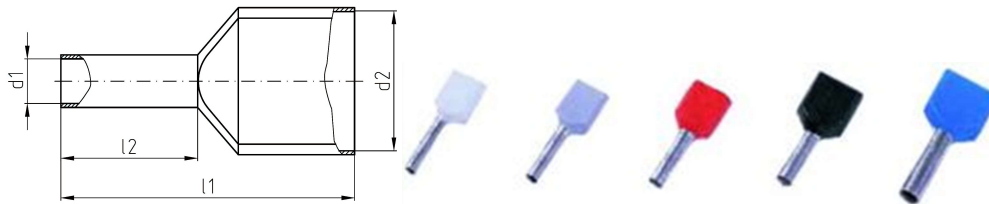

intercable

Datasheet Geïsoleerde Twinadereindhuls 2 x 0,25mm²

Artikelnummer	ICIAE0258Z
Doorsnede Kabel	2 x 0,25mm ²
Penlengte	8 mm
Kleurcode (DIN46228 dl4)	lichtblauw
Materiaal	CU volgens DIN EN 13600
Afwerking	Galvanisch vertind

Maten:

L1	15 mm
L2	8 mm
D1	1.15 mm
D2	1,8/3,4mm
Gewicht	0.08 kg/100