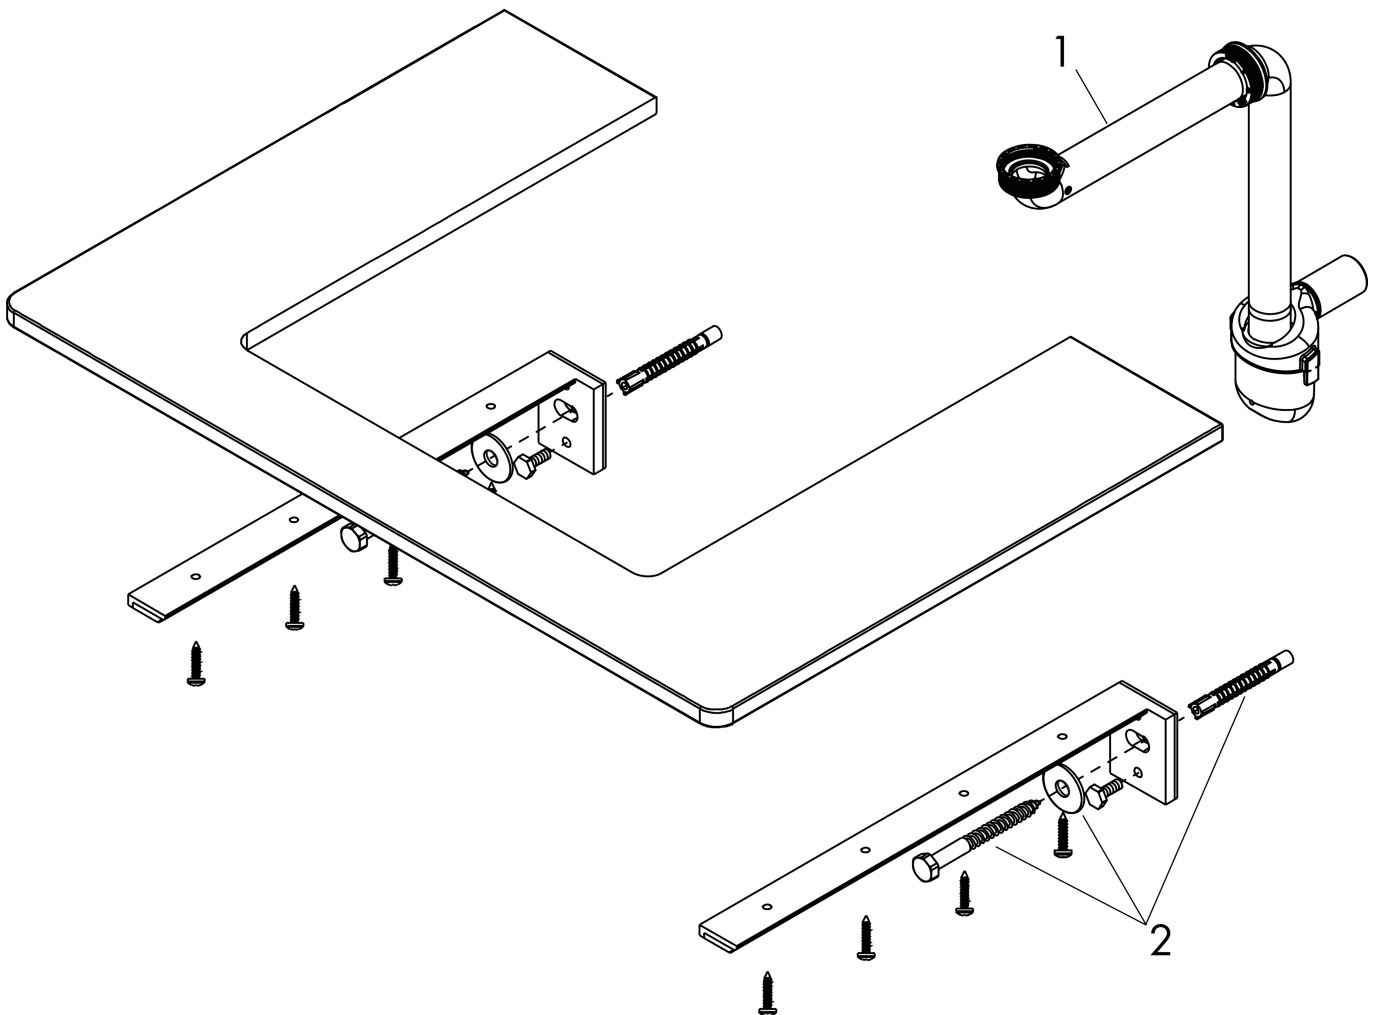

Kenmerken

- bestaat uit: console, ruimtebesparende sifon
- materiaal: 3-laags spaanplaat met hoge dichtheid
- oppervlaktemateriaal: laminaat (HPL)
- SmoothSurface: glad en effen voor een geweldig gevoel
- AntiFingerprint: oplossing tegen vingerafdrukken
- MoistureProof: duurzaam materiaal dat lang mooi blijft
- aantal wastafeluitsparingen: 1
- wastafeluitsparing: rechts
- kracht van het materiaal: 16 mm
- 1 ruimtebesparende sifon met waterafdichting 50 mm
- wandmontage
- met bevestigingsmateriaal
- met uitsparing voor waskom zonder kraangat
- waskom en badkamermeubel moeten apart besteld worden
- in combinatie met een hansgrohe kraan en Xuniva is het verlengde afvoergarnituur vereist (#56840000)
- console kan alleen samen met badmeubel voor console worden gemonteerd

Maat tekeningen

Technologie

Certificaat

Merk	hansgrohe
Artikelnaam	Xelu Q console 1360/550 met uitsparing rechts voor waskom zonder kraangat, High Gloss White
Art.nr.	54117910
Oppervlakte	Diamond Matt Grey
Netto prijs	423,60 EUR

Merk	hansgrohe
Artikelnaam	Xelu Q console 1360/550 met uitsparing rechts voor waskom zonder kraangat, High Gloss White
Art.nr.	54117910
Oppervlakte	Diamond Matt Grey
Netto prijs	423,60 EUR

Explosietekening voor bouwjaar: >05/23