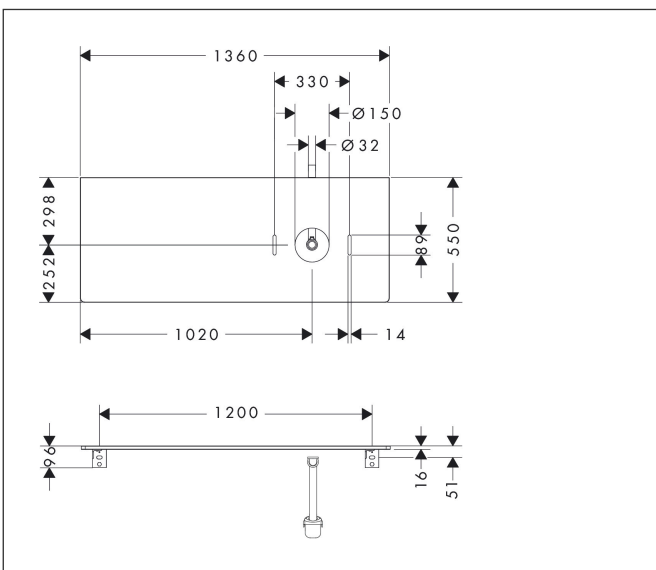

Merk	hansgrohe
Artikelnaam	Xelu Q console 1360/550 met uitsparing rechts voor waskom zonder kraangat, High Gloss White
Art.nr.	54117910
Oppervlakte	Diamond Matt Grey
Netto prijs	423,60 EUR

Product foto

Kenmerken

- bestaat uit: console, ruimtebesparende sifon
- materiaal: 3-laags spaanplaat met hoge dichtheid
- oppervlaktemateriaal: laminaat (HPL)
- SmoothSurface: glad en effen voor een geweldig gevoel
- AntiFingerprint: oplossing tegen vingerafdrukken
- MoistureProof: duurzaam materiaal dat lang mooi blijft
- aantal wastafeluitsparingen: 1
- wastafeluitsparing: rechts
- kracht van het materiaal: 16 mm
- 1 ruimtebesparende sifon met waterafdichting 50 mm
- wandmontage
- met bevestigingsmateriaal
- met uitsparing voor waskom zonder kraangat
- waskom en badkamermeubel moeten apart besteld worden
- in combinatie met een hansgrohe kraan en Xuniva is het verlengde afvoergarnituur vereist (#56840000)
- console kan alleen samen met badmeubel voor console worden gemonteerd

Maat tekeningen

Technologie

Certificaat

Merk	hansgrohe
Artikelnaam	Xelu Q console 1360/550 met uitsparing rechts voor waskom zonder kraangat, High Gloss White
Art.nr.	54117910
Oppervlakte	Diamond Matt Grey
Netto prijs	423,60 EUR

Merk	hansgrohe
Artikelnaam	Xelu Q console 1360/550 met uitsparing rechts voor waskom zonder kraangat, High Gloss White
Art.nr.	54117910
Oppervlakte	Diamond Matt Grey
Netto prijs	423,60 EUR

Explosietekening voor bouwjaar: >05/23