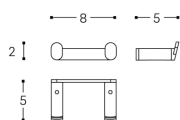

HALI

Dubbel handdoekhaakje

AFMETINGEN

Lengte	80 mm
Breedte	53 mm
Hoogte	22 mm

KLEUR EN AFWERKING

■ 004 Verchromd

Netto gewicht / kg : 0,12

TECHNISCHE TEKENINGEN

INCH 3.1x2x0.8

HALI