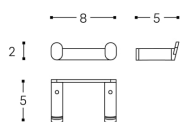

## DIMENSIONS

Longueur 80 mm

Largeur 53 mm

Hauteur 22 mm

## DESSINS TECHNIQUES

INCH 3.1x2x0.8

HALI