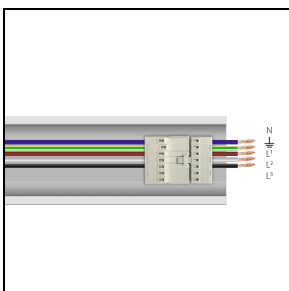

Fotometrische gegevens

Verplichte accessoires

RAIL-A TRY 5P

310554

RAIL-A TRY 5P - L 1435 mm (inclusief 2 beugels en eindkappen)

WH-RAL9003 / Wit RAL9003

RAIL-M TRY 5P

310555

RAIL-M TRY 5P - L 1435 mm (inclusief 2 beugels)

WH-RAL9003 / Wit RAL9003

310556

RAIL-M TRY 5P - L 2870 mm (inclusief 4 beugels)

WH-RAL9003 / Wit RAL9003

310557

RAIL-M TRY 5P - L 4305 mm (inclusief 6 beugels)