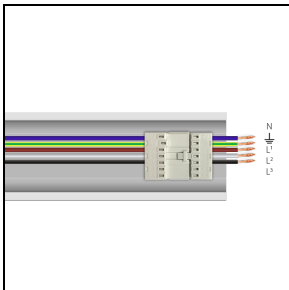

Fotometrische gegevens

Verplichte accessoires

RAIL-A TRY 5P

310554

RAIL-A TRY 5P - L 1435 mm (inclusief 2 beugels en eindkappen)

WH-RAL9003 / Wit RAL9003

RAIL-M TRY 5P

310555

RAIL-M TRY 5P - L 1435 mm (inclusief 2 beugels)

WH-RAL9003 / Wit RAL9003

310556

RAIL-M TRY 5P - L 2870 mm (inclusief 4 beugels)

WH-RAL9003 / Wit RAL9003

310557

RAIL-M TRY 5P - L 4305 mm (inclusief 6 beugels)