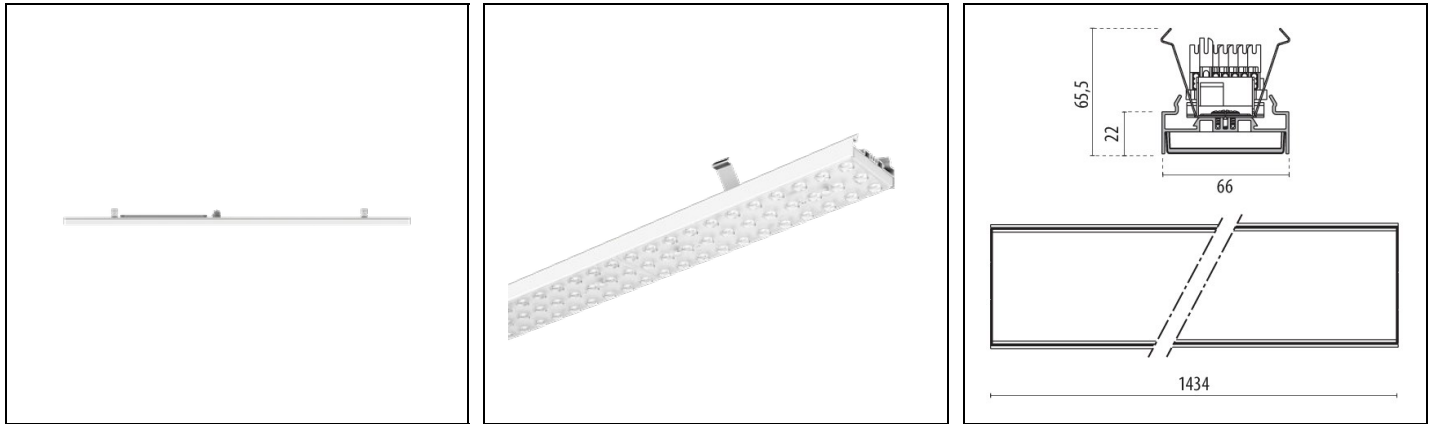

TRY A/M R

Bestelnr. 306815

Omschrijving

Lichtlijnen voor binnen geschikt voor retail en industriële toepassingen, bestaande uit:

- Behuizing uit aluminium presprofiel, polyster poeder lak, wit
- Optische groep bestaande uit lenzen van technopolymeer met zeer hoge licht-doorgave
- Symmetrische (S/EW - S/W), asymmetrische rechts (A/M R), asymmetrische links (A/M L) en dubbel asymmetrische (2A/M) optieken
- Leverbaar zijn versies met ON-OFF driver, dimbare DALI, en met noodverlichtingsgroep met autonomie van 3 uur
- Het armatuur wordt bevestigd op een bedrade RAILS met behulp van veren, zonder het gebruik van gereedschap
- Het is mogelijk om SMART systemen te maken met gebruik van de speciale wireless KITS, leverbaar als accessoire, te combineren met RAIL "7 polige DALI" en DALI armaturen
- Het SMART-systeem is gebaseerd op een draadloos platform van 868 MHz en omvat de armaturen voorzien van een zeer intelligent apparaat voor volledig beheer van het licht, een volledige reeks sensoren voor het detecteren van personen en verlichtingsniveaus. Hiermee is het mogelijk om systemen te ontwikkelen met een dynamische interactie met de omringende omgeving
- Als accessoires zijn 5-polige RAILS leverbaar, alleen te gebruiken voor de versies ON-OFF
- Beschikbaar als RAIL accessoires 7-polig DALI alleen met versie TRY DALI of in combinatie met TRY DALI en TRY ON/OFF te gebruiken
- Beschikbaar als RAIL accessoires 7-polig EM alleen met versie TRY EM of in combinatie met TRY EM en TRY ON/OFF te gebruiken
- Beschikbaar als RAIL accessoires 9-polig DALI/EM te gebruiken met de versies TRY EM, TRY EM + DALI of in combinatie met TRY EM, TRY DALI en TRY EM + DALI
- Als accessoire is een module leverbaar compleet met bedrade RAILS EUROSTANDARD PLUS® voor de installatie van railspots (AS... LED)
- Alle RAILS worden inclusief interne bekabeling met 3 fasen geleverd, gemaakt met kabel van 2.5 mm², connectoren voor de onderlinge snelverbinding en automatische scheidingschakelaar voor de snelverbinding van de armaturen
- Op verzoek zijn dimbare DALI versies leverbaar (25 W - 34 W)
- Neem contact op met de afdeling verkoop voor andere CRI
- Complete modellen met S/M-optiek met een 30° opening zijn op verzoek leverbaar. Deze zijn ideaal voor het verlichten van gangpaden in opslagruimtes met hoge plafonds
- Veel andere armatuuruitvoeringen zelf samen te stellen via www.light-performer.com