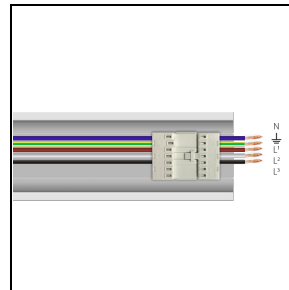

Fotometrische gegevens

Verplichte accessoires

RAIL-A TRY 5P

310554

RAIL-A TRY 5P - L 1435 mm (inclusief 2 beugels en eindkappen)

WH-RAL9003 / Wit RAL9003

RAIL-M TRY 5P

310555

RAIL-M TRY 5P - L 1435 mm (inclusief 2 beugels)

WH-RAL9003 / Wit RAL9003

310556

RAIL-M TRY 5P - L 2870 mm (inclusief 4 beugels)

WH-RAL9003 / Wit RAL9003

310557

RAIL-M TRY 5P - L 4305 mm (inclusief 6 beugels)