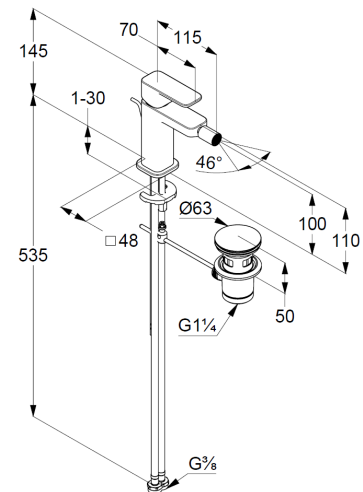

Bidet-Einhandmischer

Artikel- Nr.: 42216N075

Bidet-Armatur

Einhebelmischer

1-Loch Montage

geschlossener Hebel, Metall

Strahlregler M16 PCA

Kugelgelenk mit Strahlregler

Keramik-Kartusche mit Heißwasserbegrenzung

Durchflussmenge bei 3 bar 4,5 l/min.

flexible Druckschläuche G3/8 DVGW zugelassen

Schnell-Montagesystem

Zugstangen-Ablaufgarnitur G1 1/4 Metall

### Produktabbildung/ Product picture

### Maßzeichnung/ Dimensional drawing