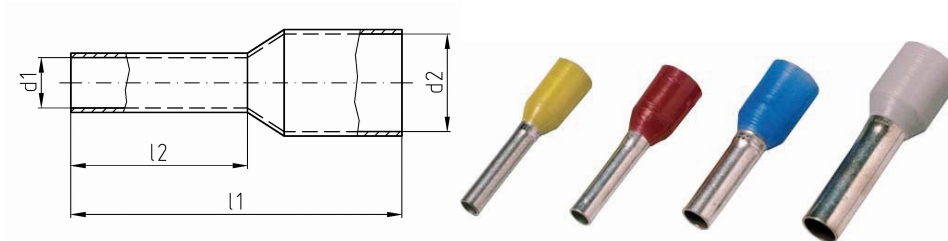

intercable

Datasheet Geïsoleerde Adereindhuls Kleursysteem 2 0.25mm²

Artikelnummer	ICIAE0256HGE
Doorsnede Kabel	0.25mm ²
Penlengte	6 mm
Kleurcode (DIN46228 dI4)	lichtgeel
Materiaal	CU volgens DIN EN 13600
Afwerking	Galvanisch vertind

Maten:

L1	10 mm
L2	6 mm
D1	0.75mm
Gewicht	0.03 kg/100