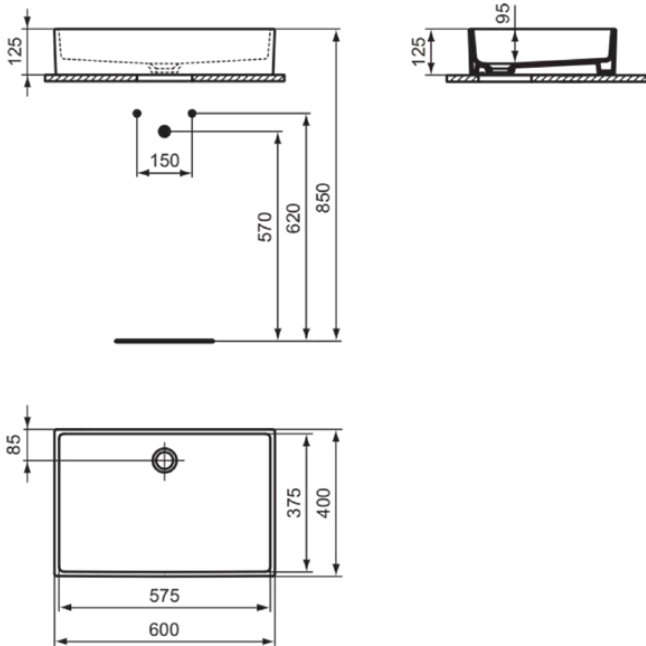

EXTRA

T3740V1

EXTRA | Opbouwwastafel 600x400x125 mm in Silk White afwerking, zonder kraangat, zonder overloop

Afbeelding & technische tekening

Algemene informatie

Productcategorie:	Wastafels
Producttype:	Opbouwwastafel
Merk:	Ideal Standard
Collectie:	EXTRA
Ontwerper:	Palomba Serafini Associati
Colour:	V1 - Silk White
Afwerking van het oppervlak:	satijn
Hoogte (mm):	125
Breedte (mm):	600
Lengte / sprong (mm):	400
Nettogewicht (kg):	12.70
EAN-code:	8014140487128