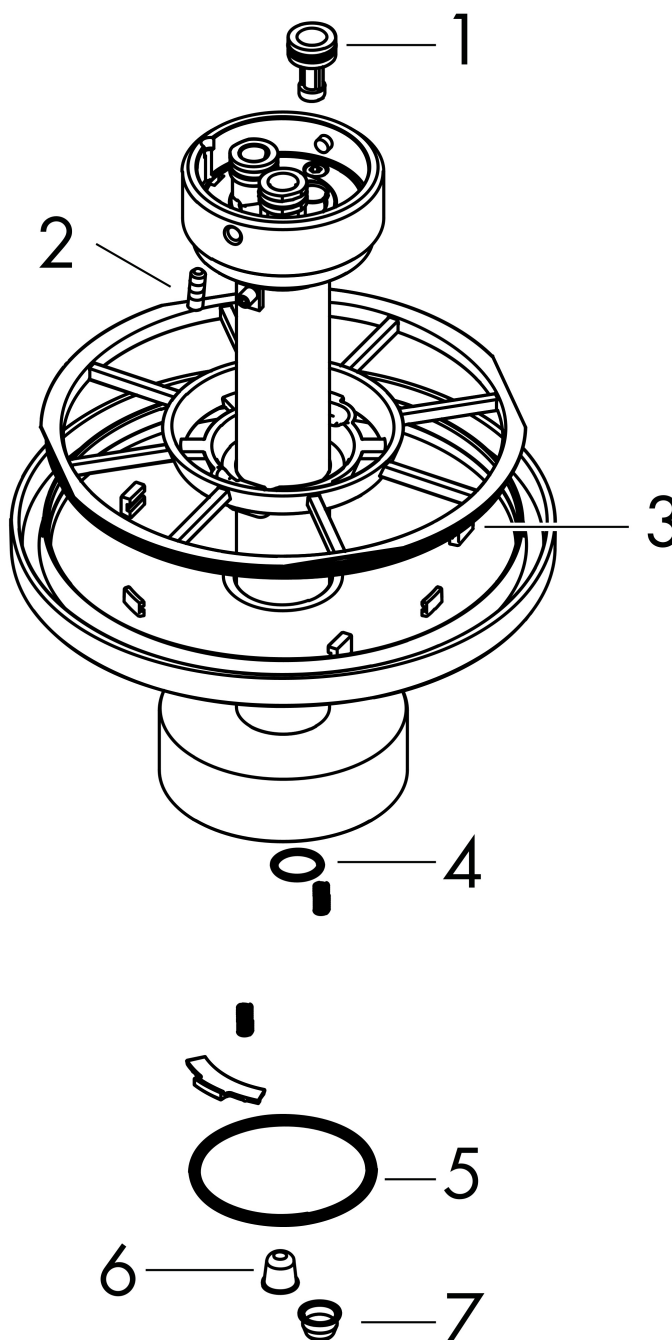

Merk	AXOR
Artikelnaam	AXOR One plafondaansluiting 300mm voor hoofddouche 280 2jet
Art.nr.	48496700
Oppervlakte	mat wit
Netto prijs	523,19 EUR

Product foto

Kenmerken

- lengte: 300 mm
- van metaal
- aansluiting: inbouwdeel
- geschikt voor: hoofddouche 2jet

Maat tekeningen

Merk	AXOR
Artikelnaam	AXOR One plafondaansluiting 300mm voor hoofddouche 280 2jet
Art.nr.	48496700
Oppervlakte	mat wit
Netto prijs	523,19 EUR

Explosietekening voor bouwjaar: >04/21

Merk AXOR
Artikelnaam **AXOR One** plafondaansluiting 300mm voor hoofddouche 280 2jet
Art.nr. 48496700
Oppervlakte mat wit
Netto prijs 523,19 EUR

Onderdelen voor bouwjaar: >04/21

Pos	Beschrijving	Art.nr.	Prijs
1	O-ring 9x2	98119000	3,12
2	inbusschroef M4x12	93841000	8,01
3	O-ring 120x2,5	93399000	4,99
4	O-ring 11x1,5	98385000	3,12
5	O-ring 45x2,5	98432000	3,12
6	zeef	93967000	3,12
7	zeef	97735000	3,12