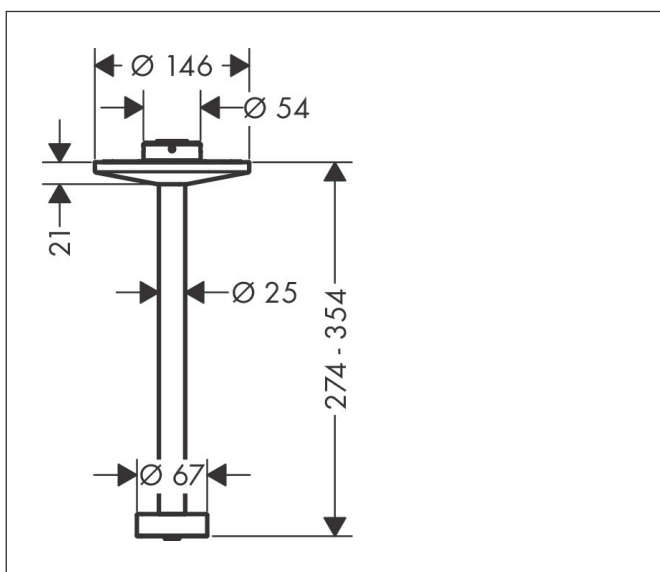

Merk	AXOR
Artikelnaam	AXOR One plafondaansluiting 300mm voor hoofddouche 280 2jet
Art.nr.	48496700
Oppervlakte	mat wit
Netto prijs	523,19 EUR

Product foto

Kenmerken

- lengte: 300 mm
- van metaal
- aansluiting: inbouwdeel
- geschikt voor: hoofddouche 2jet

Maat tekeningen

Merk	AXOR
Artikelnaam	AXOR One plafondaansluiting 300mm voor hoofddouche 280 2jet
Art.nr.	48496700
Oppervlakte	mat wit
Netto prijs	523,19 EUR

Explosietekening voor bouwjaar: >04/21

Merk AXOR
Artikelnaam **AXOR One** plafondaansluiting 300mm voor hoofddouche 280 2jet
Art.nr. 48496700
Oppervlakte mat wit
Netto prijs 523,19 EUR

Onderdelen voor bouwjaar: >04/21

Pos	Beschrijving	Art.nr.	Prijs
1	O-ring 9x2	98119000	3,12
2	inbusschroef M4x12	93841000	8,01
3	O-ring 120x2,5	93399000	4,99
4	O-ring 11x1,5	98385000	3,12
5	O-ring 45x2,5	98432000	3,12
6	zeef	93967000	3,12
7	zeef	97735000	3,12