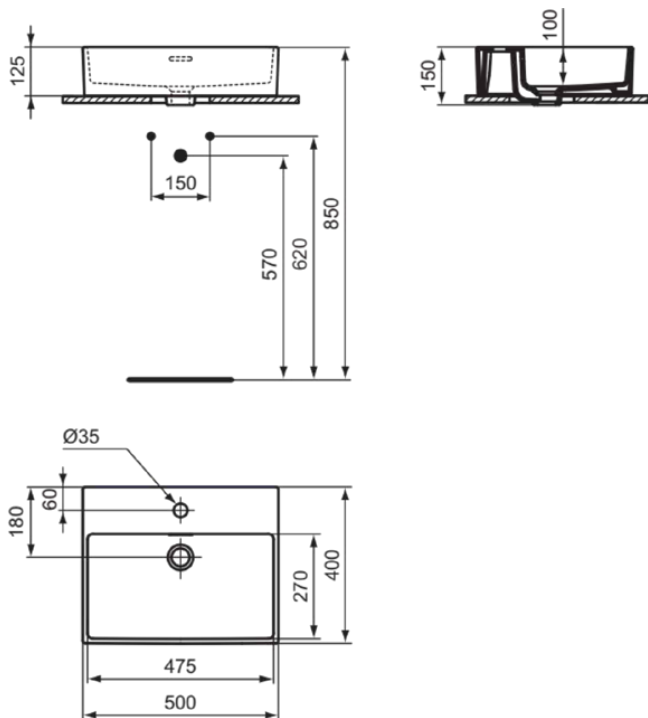

EXTRA

T3741V1

EXTRA | Opbouwwastafel 500x400x150 mm in Silk White afwerking, 1 met kraangat, met overloop

Afbeelding & technische tekening

Algemene informatie

Productcategorie:	Wastafels
Producttype:	Opbouwwastafel
Merk:	Ideal Standard
Collectie:	EXTRA
Ontwerper:	Palomba Serafini Associati
Colour:	V1 - Silk White
Afwerking van het oppervlak:	satijn
Hoogte (mm):	150
Breedte (mm):	500
Lengte / sprong (mm):	400
Nettogewicht (kg):	12.50
EAN-code:	8014140487135

Producten die meegeleverd worden

D570967: EXPRESSION | Bevestigingsset in neutraal afwerking

Productnormen & certificeringen

Normen:	EN 14688
Prestatieverklaring classificatie (DoP):	CL 25

Product specificaties

EXTRA

T3741V1

EXTRA | Opbouwwastafel 500x400x150 mm in Silk White afwerking, 1 met kraangat, met overloop

Aanbevolen zaagmal:

TT0299739

Uw lokale contact:

België • Belgique

Ideal Standard Produktions-GmbH
Corporate Village - Frame 21 Building
Da Vincilaan 2
B-1935 Zaventem
☎ +32 2 325 66 00
☎ +32 2 325 66 01
🌐 www.idealstandard.be