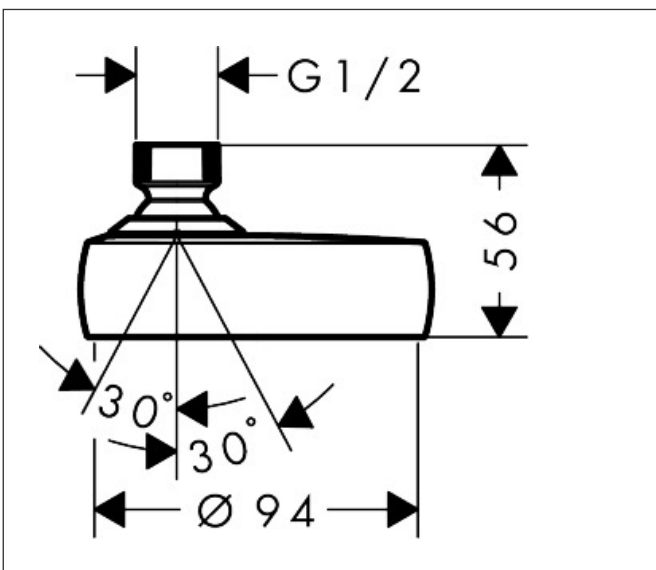

Merk	hansgrohe
Artikelnaam	Activera S Hoofddouche 95 2jet EcoSmart
Art.nr.	28061670
Oppervlakte	Mat zwart
Netto prijs	73,14 EUR

Product foto

Kenmerken

- diameter straalplaat 95 mm
- Rain, ImpactRain
- FlexPower: straalnoppen passen zich automatisch aan de waterdruk aan door te openen en te sluiten
- QuickClean+: voorkom kalkaanslag dankzij de elasticiteit van de straalnoppen
- doorstroomregelaar: 8 l/min (met mogelijke toleranties -20%)
- maximale doorstroomhoeveelheid bij 3 bar: 8 l/min
- handige straalkeuze via Select-knop
- hoek hoofddouche verstelbaar
- afdekplaat van kunststof
- oppervlak straalplaat: grafiet
- EasySplit: eenvoudiger repareren van het product
- EcoSmart: Veel waterplezier met veel minder water
- EU taxonomie: max. 8l/min

Maat tekeningen

Technologie

Straalsoorten

Merk hansgrohe
 Artikelnaam **Activera S** Hoofddouche 95 2jet EcoSmart
 Art.nr. 28061670
 Oppervlakte Mat zwart
 Netto prijs 73,14 EUR

Stroomschema