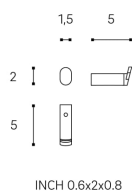

HALI

Crochet à serviette

DIMENSIONS

Longueur	14 mm
Largeur	50 mm
Hauteur	22 mm

COULEUR ET FINITION

■ 004 Chromé

Poids net / kg : 0,06

DESSINS TECHNIQUES