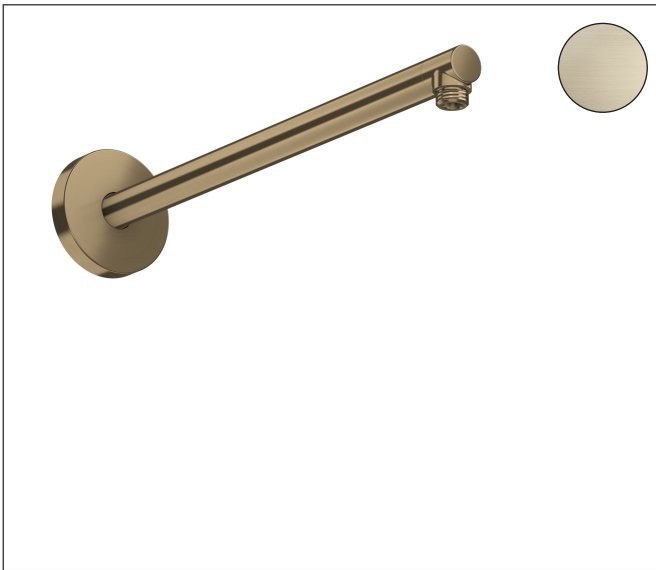

Merk	AXOR
Artikelnaam	<b>AXOR ShowerSolutions</b> douche- arm 390 mm
Art.nr.	26431820
Oppervlakte	Brushed Nickel
Netto prijs	536,04 EUR

## Kenmerken

- lengte: 390 mm
- van messing
- aansluiting: G1/2

## Maat tekeningen

Merk	AXOR
Artikelnaam	<b>AXOR ShowerSolutions</b> douche- arm 390 mm
Art.nr.	26431820
Oppervlakte	Brushed Nickel
Netto prijs	536,04 EUR

## Explosietekening voor bouwjaar: >07/17

Merk AXOR  
Artikelnaam **AXOR ShowerSolutions** douche- arm 390 mm  
Art.nr. 26431820  
Oppervlakte Brushed Nickel  
Netto prijs 536,04 EUR

---