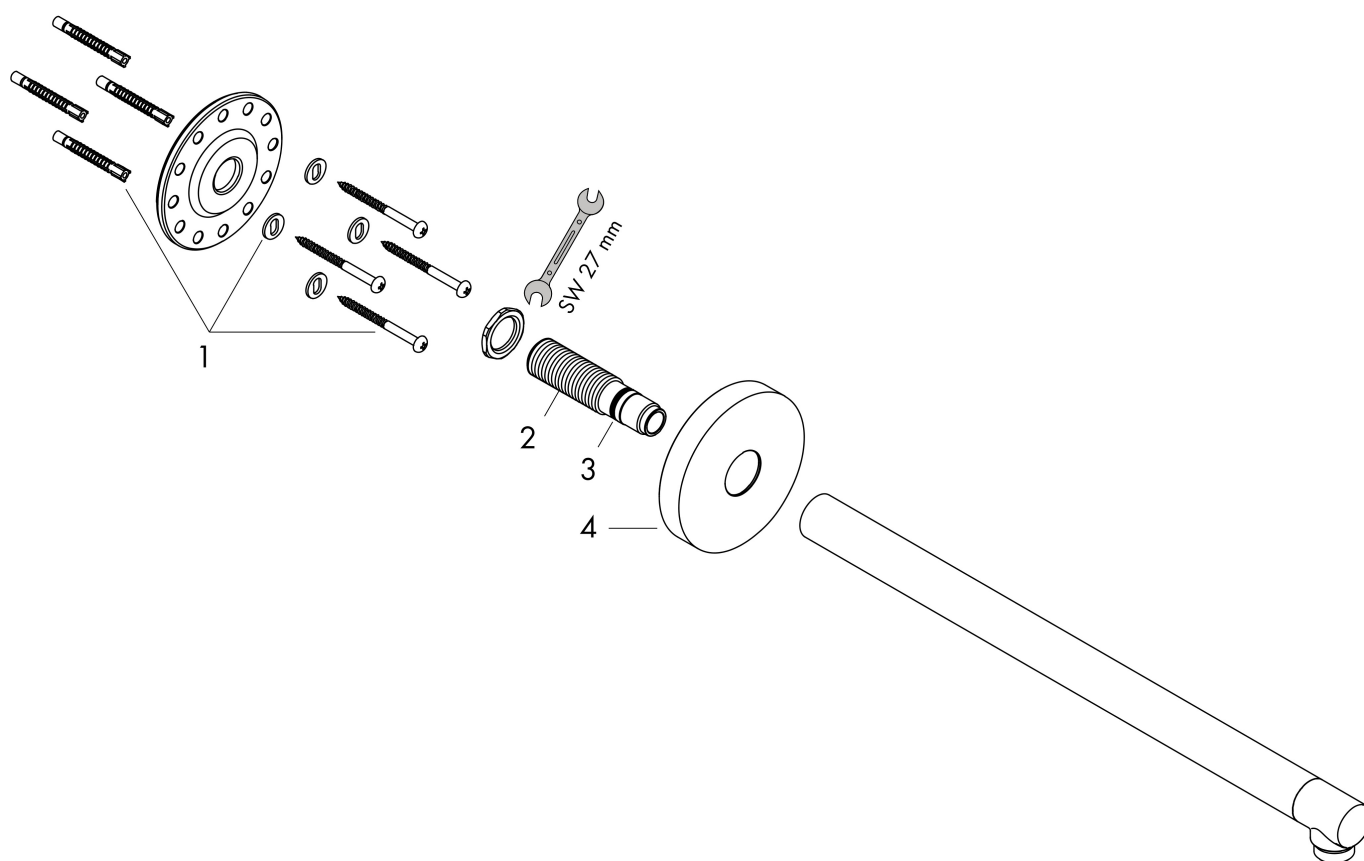

Merk	AXOR
Artikelnaam	<b>AXOR ShowerSolutions</b> douche- arm 390 mm
Art.nr.	26431820
Oppervlakte	Brushed Nickel
Netto prijs	536,04 EUR

## Kenmerken

- lengte: 390 mm
- van messing
- aansluiting: G1/2

## Maat tekeningen

Merk	AXOR
Artikelnaam	<b>AXOR ShowerSolutions</b> douche- arm 390 mm
Art.nr.	26431820
Oppervlakte	Brushed Nickel
Netto prijs	536,04 EUR

## Explosietekening voor bouwjaar: >07/17

Merk AXOR  
Artikelnaam **AXOR ShowerSolutions** douche- arm 390 mm  
Art.nr. 26431820  
Oppervlakte Brushed Nickel  
Netto prijs 536,04 EUR

---