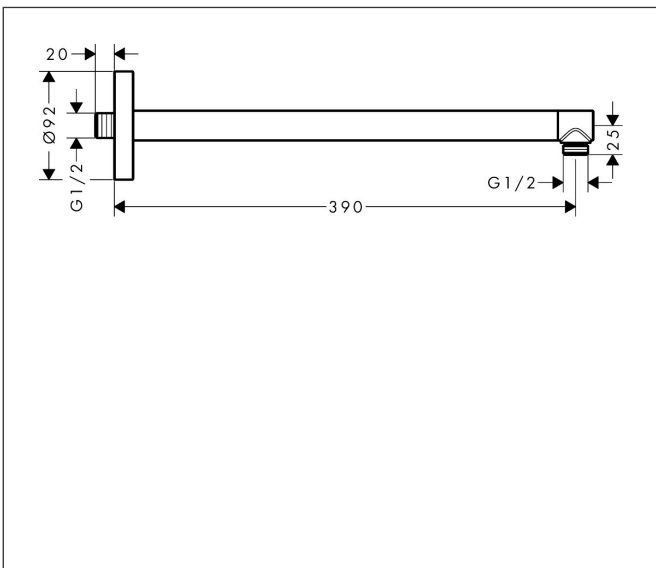

Merk	AXOR
Artikelnaam	<b>AXOR ShowerSolutions</b> douche- arm 390 mm
Art.nr.	26431820
Oppervlakte	Brushed Nickel
Netto prijs	536,04 EUR

## Kenmerken

- lengte: 390 mm
- van messing
- aansluiting: G1/2

## Maat tekeningen

Merk	AXOR
Artikelnaam	<b>AXOR ShowerSolutions</b> douche- arm 390 mm
Art.nr.	26431820
Oppervlakte	Brushed Nickel
Netto prijs	536,04 EUR

## Explosietekening voor bouwjaar: >07/17

Merk AXOR  
Artikelnaam **AXOR ShowerSolutions** douche- arm 390 mm  
Art.nr. 26431820  
Oppervlakte Brushed Nickel  
Netto prijs 536,04 EUR

---