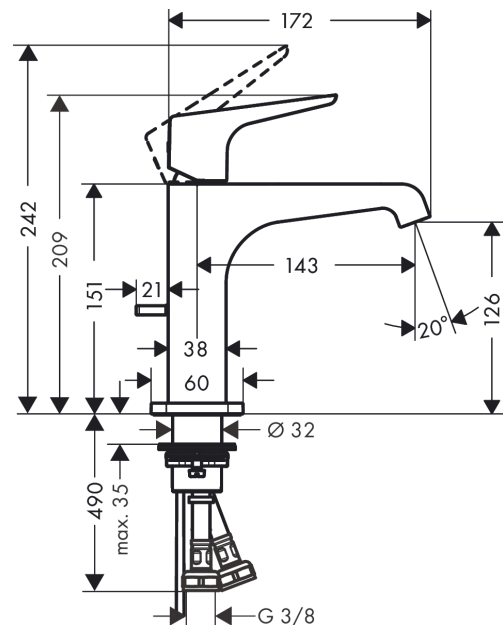

AXOR Citterio E

ééngreeps wastafelmengkraan 130 met rechte greep met PopUp trekwaste

Oppervlak: **Mat zwart** Artikelnummer: **36110670**

Beschrijving

- ComfortZone: 130
- voorsprong uitloop 143 mm
- uitloophoogte: 126 mm
- greepvariant: rechte greep
- straalsoort: laminaire straal
- maximale doorstroomhoeveelheid bij 3 bar: 5 l/min
- keramisch kardoes
- pop-up afvoergarnituur G 1¼
- EU taxonomie: max 6l/min - draagt substantieel bij aan duurzaamheid
- Kiwa K6161_Mechanical Mixers EN817

Artikeldetails

Vrijblijvende advies verkoopprijs excl. BTW 637,85 €

Vrijblijvende advies verkoopprijs incl. BTW 771,80 €

Technologie

Designprijzen

Productfoto

Maattekening

Doorstroomdiagram