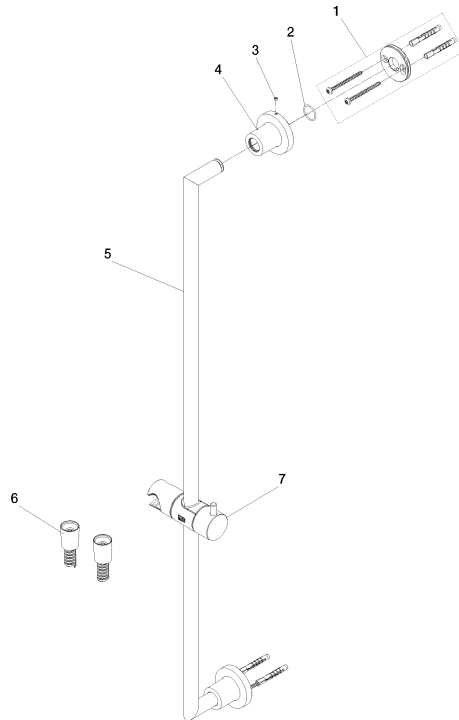

26 412 892 Produktversion ab 01.09.2025

- Wandrohr mit Schieber
- Metallbrauseschlauch 1750 mm mit integriertem Verdreherschutz
- Brauseschlauchanschluss 3/8"

Technische Daten:

- Stichmaß 800 mm
- Rosette Ø 55 mm
- Rohrdurchmesser 18 mm

Hinweise:

- Dieser Artikel enthält keine Handbrause!

	Dark Brass gebürstet (PVD)	26 412 892-39
	Chrom	26 412 892-00
	Platin gebürstet	26 412 892-06
	Platin	26 412 892-08
	Dark Chrome	26 412 892-19
	Light Gold gebürstet (PVD)	26 412 892-27
	Messing gebürstet (23kt Gold)	26 412 892-28
	Schwarz matt	26 412 892-33
	Gold gebürstet (PVD)	26 412 892-37
	Bronze gebürstet (PVD)	26 412 892-42
	Champagne gebürstet (22kt Gold)	26 412 892-46
	Champagne (22kt Gold)	26 412 892-47
	Chrom gebürstet	26 412 892-93
	Dark Platinum gebürstet	26 412 892-99

26 412 892 Produktversion ab 01.09.2025

Ersatzteile für die
anderen
Oberflächenvarianten
finden Sie hier:
Chrom

Ersatzteilstückliste

Nr.	Artikelnummer	Benennung	Verbaumenge	Lieferzeit
4	90 17 89 507 00-39	Rosette Ø 55 x 10 x 42 mm - Dark Brass gebürstet (PVD)	2,00	30
2	90 14 10 032 00 90	O-Ring 18,1 x 1,6 mm -	2,00	2
7	12 540 970-39	Schieber - Dark Brass gebürstet (PVD)	1,00	30
5	90 28 22 590 02-39	Rohr	1,00	30
3	09 31 11 055 90	Befestigung Gewindestift mit Innensechskant mit Spitze M4 x 3,5 mm -	2,00	2
1	90 30 30 516 00 90	Befestigungssatz -	2,00	2
6	90 30 02 071 00-39	Schlauch	1,00	-