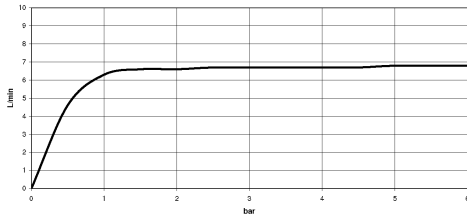

**VAIA Schlauchbrausegarnitur für Wannenrand- bzw. Fliesenrandmontage -
Bronze gebürstet**

VAIA

27 702 809
mm [inches]

Durchflussdiagramm

Codes & Standards

EN 1717

Scottish Water
Byelaws

UK Water Supply
Regulations