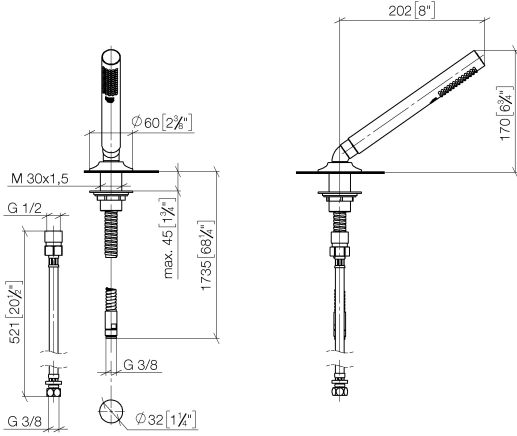

VAIA Schlauchbrausegarnitur für Wannenrand- bzw. Fliesenrandmontage -
Bronze gebürstet

VAIA

27 702 809

- COMPACT RAIN, Durchfluss max. 6,8 l/min (bei 3 Bar)
- mit Antikalk-System
- Rosette Ø 60 mm
- Bohrungsdurchmesser 32 mm
- Metallbrauseschlauch 1750 mm mit integriertem Verdrehenschutz

**VAIA Schlauchbrausegarnitur für Wannenrand- bzw. Fliesenrandmontage -
Bronze gebürstet**

VAIA

27 702 809
mm [inches]

Durchflussdiagramm

Codes & Standards

EN 1717

Scottish Water
Byelaws

UK Water Supply
Regulations

VAIA Schlauchbrausegarnitur für Wannenrand- bzw. Fliesenrandmontage -
Bronze gebürstet

VAIA

27 702 809

Zertifikate

Belgaqua_22_282_2 WRAS_2209

27 702 809

Produktversion von 3/13/2017 bis 5/15/2020

Ersatzteile für die
anderen
Oberflächenvarianten
finden Sie hier:
Chrom

VAIA Schlauchbrausegarnitur für Wannenrand- bzw. Fliesenrandmontage -
Bronze gebürstet

VAIA

27 702 809

Ersatzteilstückliste

Produktversion von 3/13/2017 bis 5/15/2020

Nr.	Artikelnummer	Benennung	Verbaumenge	Lieferzeit
	90 12 11 140 30-42	Brause	9	30