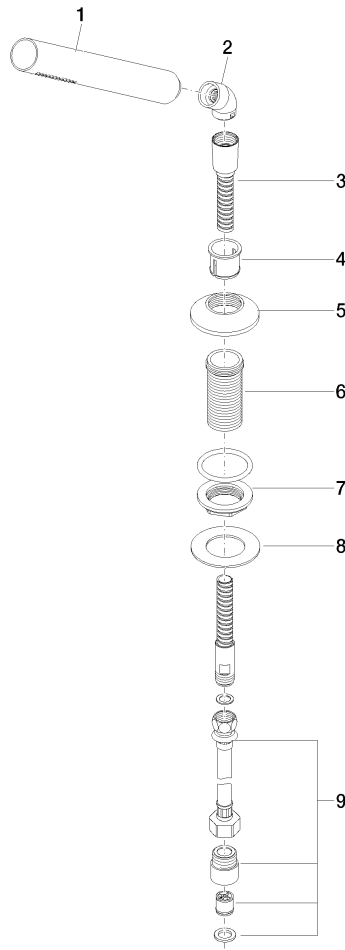

VAIA Schlauchbrausegarnitur für Wannenrand- bzw. Fliesenrandmontage -
Bronze gebürstet

VAIA

27 702 809

- COMPACT RAIN, Durchfluss max. 6,8 l/min (bei 3 Bar)
- mit Antikalk-System
- Rosette Ø 60 mm
- Bohrungsdurchmesser 32 mm
- Metallbrauseschlauch 1750 mm mit integriertem Verdrehenschutz

**VAIA Schlauchbrausegarnitur für Wannenrand- bzw. Fliesenrandmontage -
Bronze gebürstet**

VAIA

27 702 809
mm [inches]

Durchflussdiagramm

Codes & Standards

EN 1717

Scottish Water
Byelaws

UK Water Supply
Regulations

VAIA Schlauchbrausegarnitur für Wannenrand- bzw. Fliesenrandmontage -
Bronze gebürstet

VAIA

27 702 809

Zertifikate

Belgaqua_22_282_2 WRAS_2209

27 702 809

Produktversion von 3/13/2017 bis 5/15/2020

Ersatzteile für die
anderen
Oberflächenvarianten
finden Sie hier:
Chrom

VAIA Schlauchbrausegarnitur für Wannenrand- bzw. Fliesenrandmontage -
Bronze gebürstet

VAIA

27 702 809

Ersatzteilstückliste

Produktversion von 3/13/2017 bis 5/15/2020

Nr.	Artikelnummer	Benennung	Verbaumenge	Lieferzeit
	90 12 11 140 30-42	Brause	9	30