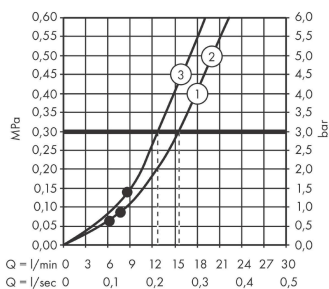

Raindance Select S
badset 120 3jet met doucheslang 125 cm
 Finish: **chrom** Artikelnummer: **26701000**

Beschrijving

- bestaat uit: handdouche, douchehouder, doucheslang
- diameter handdouche 125 mm
- RainAir volle zachte regenstraal, Rain, Whirl intensieve massagestraal
- handige straalkeuze via Select-knop
- draaikoppeling voorkomt dat de slang in de knoop raakt
- geïntegreerde houder
- douchehouder van kunststof
- afspoelbare zeefafdichting

Artikeldetails

Vrijblijvende advies verkoopprijs excl. BTW	149,30 €
Vrijblijvende advies verkoopprijs incl. BTW	180,65 €

Technologie

Productfoto

Maattekening

Doorstroomdiagram

- ① RainAir volle zachte regenstraal
- ② Rain krachtige regenstraal
- ③ WhirlAIR intensieve massagestraal

De verbruikswaarden werden in overeenstemming met de praktijk met de bijbehorende armaturen (thermostaat/mengkraan/inbouwventiel) gemeten.

Raindance Select S
badset 120 3jet met doucheslang 125 cm
 Finish: **chrom** Artikelnummer: **26701000**