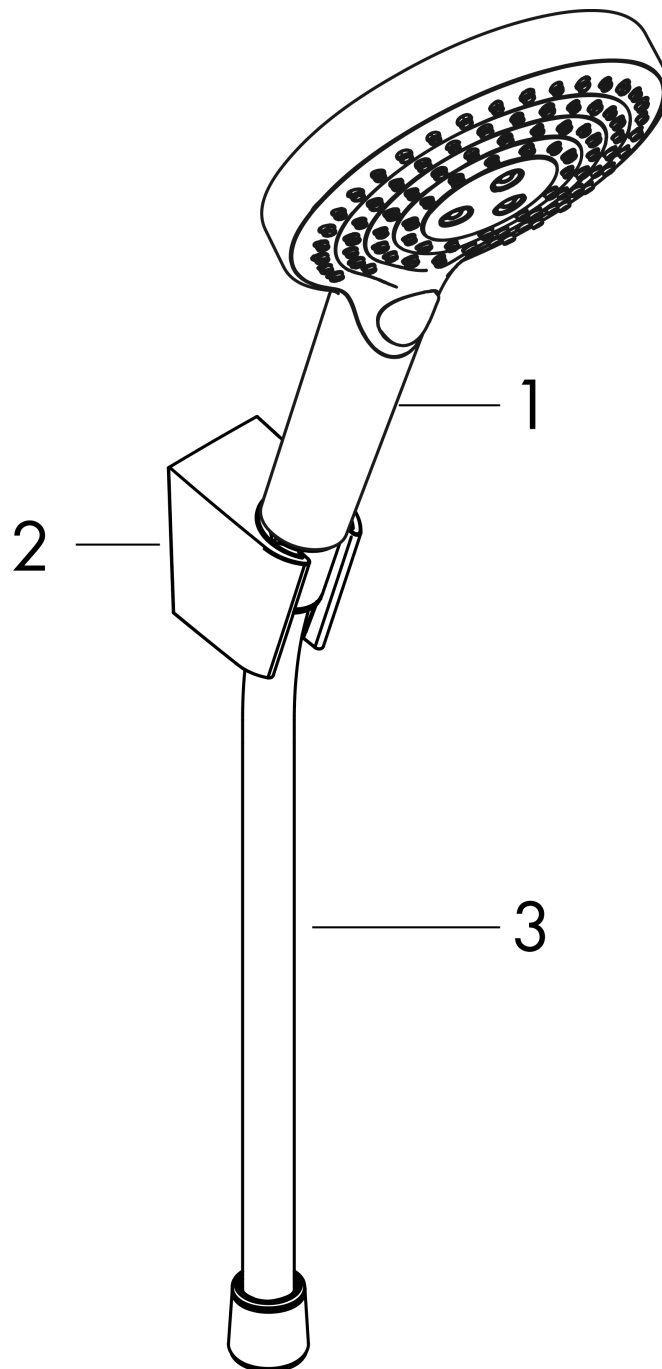

Raindance Select S
badset 120 3jet met doucheslang 125 cm
 Finish: **chrom** Artikelnummer: **26701000**

Beschrijving

- bestaat uit: handdouche, douchehouder, doucheslang
- diameter handdouche 125 mm
- RainAir volle zachte regenstraal, Rain, Whirl intensieve massagestraal
- handige straalkeuze via Select-knop
- draaikoppeling voorkomt dat de slang in de knoop raakt
- geïntegreerde houder
- douchehouder van kunststof
- afspoelbare zeefafdichting

Artikeldetails

Vrijblijvende advies verkoopprijs excl. BTW	149,30 €
Vrijblijvende advies verkoopprijs incl. BTW	180,65 €

Technologie

Productfoto

Maattekening

Doorstroomdiagram

- ① RainAir volle zachte regenstraal
- ② Rain krachtige regenstraal
- ③ WhirlAIR intensieve massagestraal

De verbruikswaarden werden in overeenstemming met de praktijk met de bijbehorende armaturen (thermostaat/mengkraan/inbouwventiel) gemeten.

Raindance Select S
badset 120 3jet met doucheslang 125 cm
 Finish: **chrom** Artikelnummer: **26701000**

Explosietekening

Bouwjaar: >04/16

Raindance Select S
badset 120 3jet met doucheslang 125 cm
Finish: **chrom** Artikelnummer: **26701000**

Reserveonderdelenlijst

Bouwjaar: >04/16

Regel	Beschrijving	Artikelnummer	Prijs incl. BTW	VE
1	Handdouche	26530000	-	1
2	douchehouder	28331000	-	1
3	doucheslang Isiflex'B 1,25 m	28272000	-	1