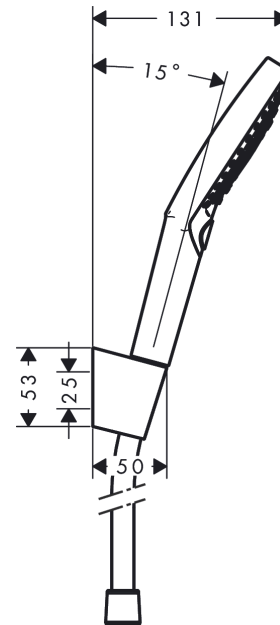

Raindance Select S
badset 120 3jet met doucheslang 125 cm
 Finish: **chrom** Artikelnummer: **26701000**

Beschrijving

- bestaat uit: handdouche, douchehouder, doucheslang
- diameter handdouche 125 mm
- RainAir volle zachte regenstraal, Rain, Whirl intensieve massagestraal
- handige straalkeuze via Select-knop
- draaikoppeling voorkomt dat de slang in de knoop raakt
- geïntegreerde houder
- douchehouder van kunststof
- afspoelbare zeefafdichting

Artikeldetails

Vrijblijvende advies verkoopprijs excl. BTW	149,30 €
Vrijblijvende advies verkoopprijs incl. BTW	180,65 €

Technologie

Productfoto

Maattekening

Doorstroomdiagram

- ① RainAir volle zachte regenstraal
- ② Rain krachtige regenstraal
- ③ WhirlAIR intensieve massagestraal

De verbruikswaarden werden in overeenstemming met de praktijk met de bijbehorende armaturen (thermostaat/mengkraan/inbouwventiel) gemeten.

Raindance Select S
badset 120 3jet met doucheslang 125 cm
 Finish: **chrom** Artikelnummer: **26701000**