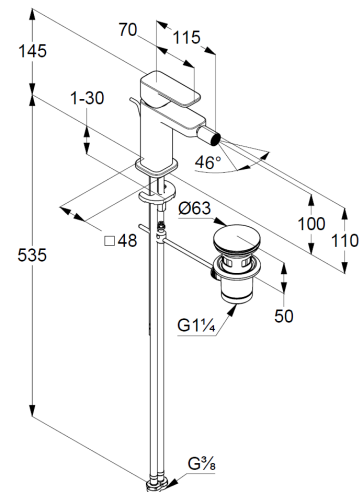

## Technische Daten/ Technical Data

KLUDI RENON  
Bidet-Einhandmischer  
DN 15

Artikel- Nr.: 42216N275

Oberfläche:  
N2 Brushed Gunmetal PVD

Artikeltext  
Hersteller KLUDI GmbH & Co. KG  
Typ: KLUDI RENON  
Bidet-Einhandmischer  
Artikel- Nr.: 42216N275

Bidet-Armatur  
Einhebelmischer  
1-Loch Montage  
geschlossener Hebel, Metall  
Strahlregler M16 PCA  
Kugelgelenk mit Strahlregler  
Keramik-Kartusche mit Heißwasserbegrenzung  
Durchflussmenge bei 3 bar 4,5 l/min.  
flexible Druckschläuche G3/8 DVGW zugelassen  
Schnell-Montagesystem  
Zugstangen-Ablaufgarnitur G1 1/4 Metall

### Produktabbildung/ Product picture

### Maßzeichnung/ Dimensional drawing